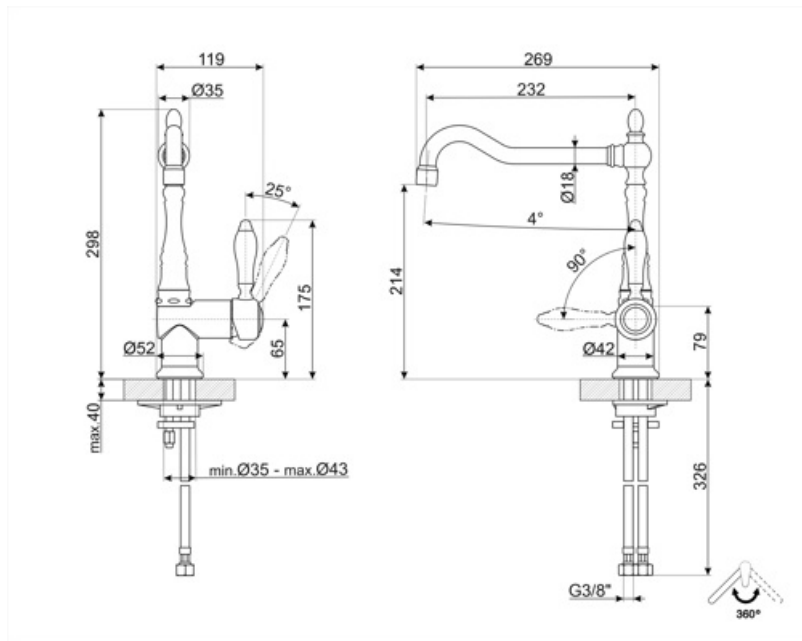

Технічні характеристики

Характеристики	ESC	Оптимальное давление	3 bar
Длина гибких шлангов	370 мм	Поток воды (л/мин.)	12 л
Гибкое соединение шлангов	3/8 "	Тип картриджа	35 Ø
Максимальное давление	5 bar	Диаметр отверстия под смеситель	35 мм
Минимальное давление	1 bar		

Логістична інформація

Висота виробу (мм)	299 мм
--------------------	--------

Compatible Accessories

STABMIX

Стабилизатор для смесителя

Alternative products

MIR6RA-2

Колір : Колір міді

MIR6O-2

Колір : Латунний

MIR6CR-2

Колір : Хром

Symbols glossary

ESC: с системой Energy Saving Cartridge рычаг управления, расположенный посередине, подает только холодную воду, а не 50% горячей и 50% воды.

Поворотный излив 360°