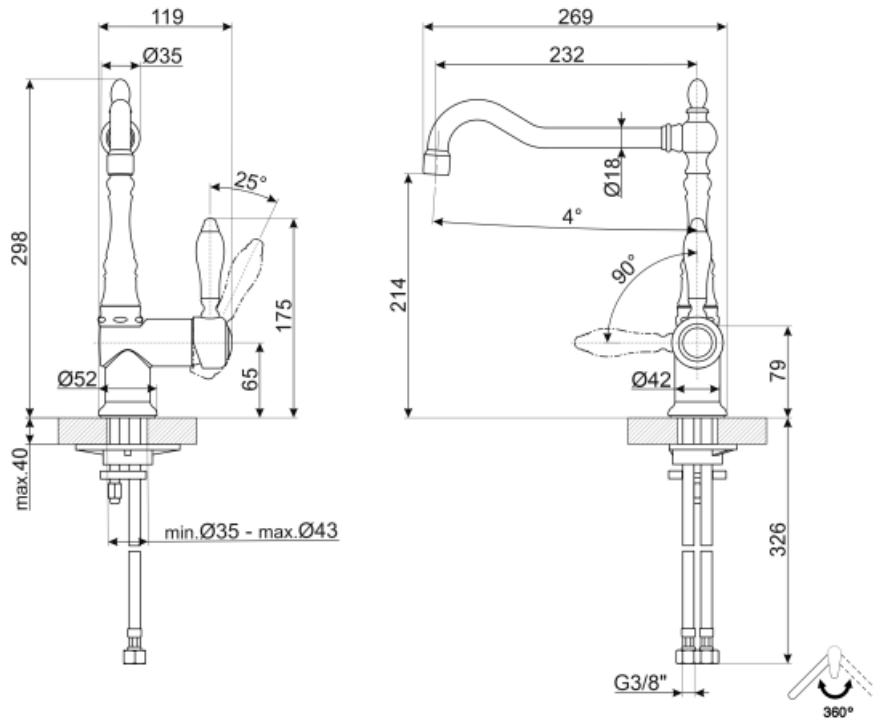

MIR60-2

Skupina výrobků
Materiál
Otočná hubice
Otáčení otočné hubice

Kohoutky
Mosaz
Ano
360 °

Aesthetics

Estetika	Coloniale	Typ kohoutku	Jediná páka
Barva	Mosaz	Typ trysky	Jediná tryska
Povrchová úprava	Antická mosaz	Perlátor	Ano
Typ výtokové trubice	Výtoková trubice ve tvaru L	Počet pružných hadic	2

Technické parametry

Charakteristiky	ESC	Minimální tlak	1 bar
Délka pružných hadic	370 mm	Optimální tlak	3 bar
Připojení pružných hadic	3/8 "	Výroba vody (l/min)	12 l
Typ kartuše s keramickým diskem	35 Ø	Průměr otvoru na kohoutek	35 mm
Maximální tlak	5 bar		

Logistické informace

Výška výrobku (mm) 299 mm

Not included accessories

STABMIX

stabilizátor pro mixéry

Symbols glossary (TT)

ESC: se systémem ESC Energy Saving Cartridge ovládací páka umístěná uprostřed dávkuje pouze studenou vodu, nikoli 50 % teplé a 50 % studené

Otáčení otočné hubice 360°