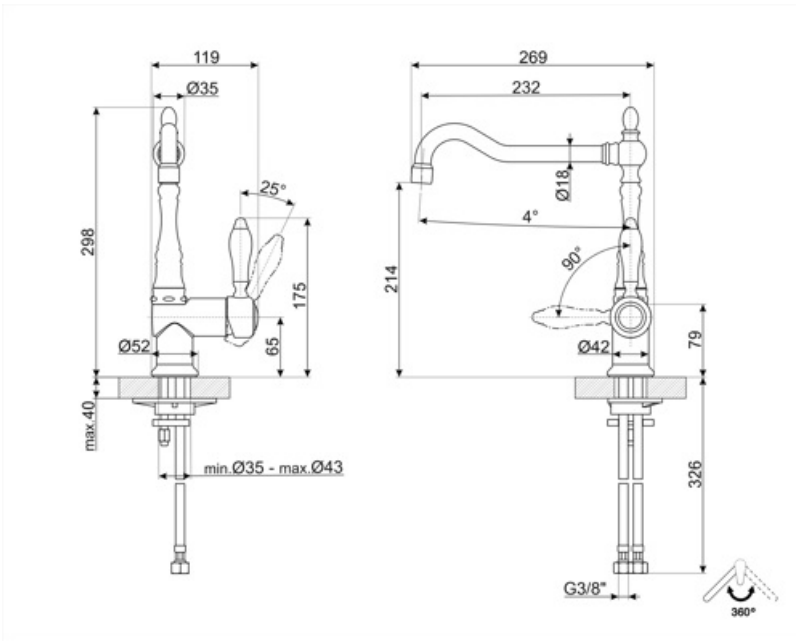

MIR60-2

Product family	Machos
Material	Brass
Bico giratório	Yes
Rotação do bico giratório	360 °

Aesthetics

Aesthetic	Colonial	Alça para abastecimento de água filtrada	No
Colour	Brass	Handshower	No
Acabamento	Antique brass	Tipo de jato	Jato único
Tipo de bico	Bico L	Dispositivo de arejamento	Yes
Tap type	Single lever	Número de mangueiras flexíveis	2

Technical Features

Características	Esc	Pressão máxima	5 bar
Comprimento das mangueiras flexíveis	370 mm	Pressão mínima	1 bar
Conexão de mangueiras flexíveis	3/8 "	OTIMIZAÇÃO DA PRESSÃO	3 bar
Tipo de cartucho de disco cerâmico	35 Ø	Water production (l/min)	12 l
Filtro de depuração de água	No	Diâmetro do furo da torneira	35 mm

Logistic Information

Product height (mm)	299 mm
---------------------	--------

Compatible Accessories

STABMIX

estabilizador para misturadores

Symbols glossary

ESC: com o sistema ESC Energy Saving Cartridge, a alavanca de controle posicionada no meio dispensa apenas água fria, e não 50% de água quente e 50% de água fria

Spout rotation 360°