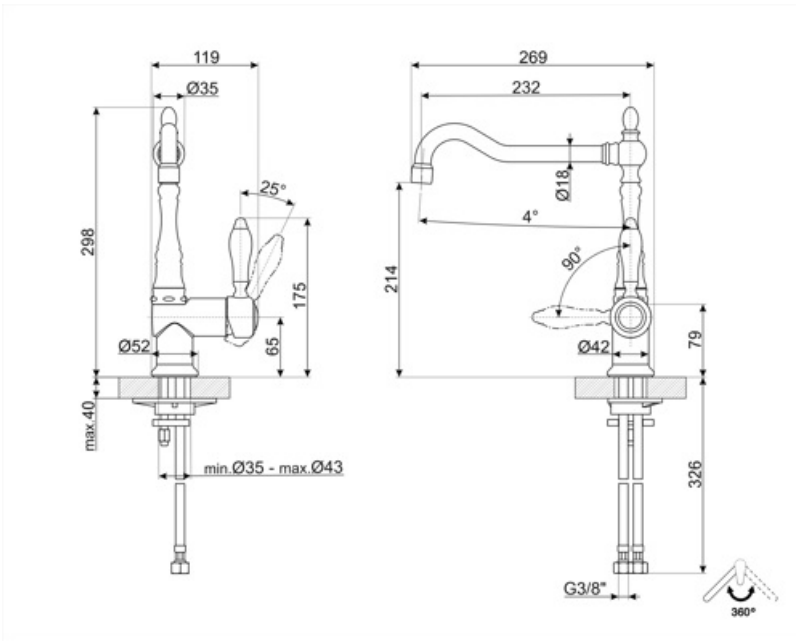

### Technical Features

Características	Esc	Pressão máxima	5 bar
Comprimento das mangueiras flexíveis	370 mm	Pressão mínima	1 bar
Conexão de mangueiras flexíveis	3/8 "	OTIMIZAÇÃO DA PRESSÃO	3 bar
Tipo de cartucho de disco cerâmico	35 Ø	Water production (l/min)	12 l
Filtro de depuração de água	No	Diâmetro do furo da torneira	35 mm

### Logistic Information

Product height (mm)	299 mm
---------------------	--------

---

Spout rotation 360°