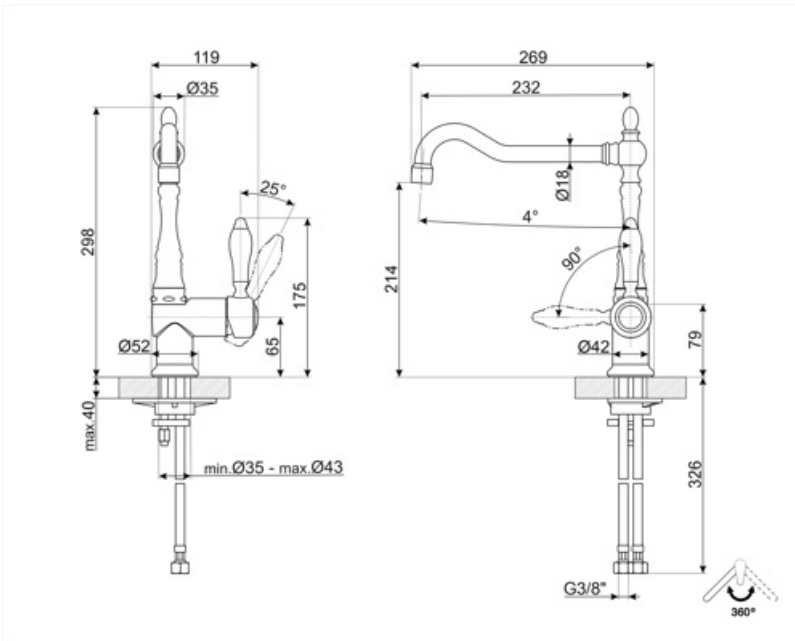

Teknik özellikler

| | | | |
|-------------------------|--------|--------------------------|-------|
| Özellikler | ESC | Optimal basınç | 3 bar |
| Esnek hortum uzunluğu | 370 mm | Su üretimi (l/dak) | 12 l |
| Esnek hortum bağlantısı | 3/8 " | Seramik disk kartuş tipi | 35 Ø |
| Maksimum basınç | 5 bar | Armatür deliği çapı | 35 mm |
| Minimum basınç | 1 bar | | |

Lojistik Bilgisi

Ürün yüksekliği (mm) 299 mm

Compatible Accessories

STABMIX

mikserler için stabilizatör

Alternative products

MIR60-2
Renk: Piring

MIR6NS-1
Renk: Nikel

MIR6CR-2
Renk: Krom

Symbols glossary

ESC: ESC Enerji Tasarrufu Kartuş sistemi ile ortada bulunan kontrol kolu sadece sođuk su dađıtır, sıcak suyun% 50'sini ve c'nin% 50'sini deđil

Döner fıskiye dönüşü 360°