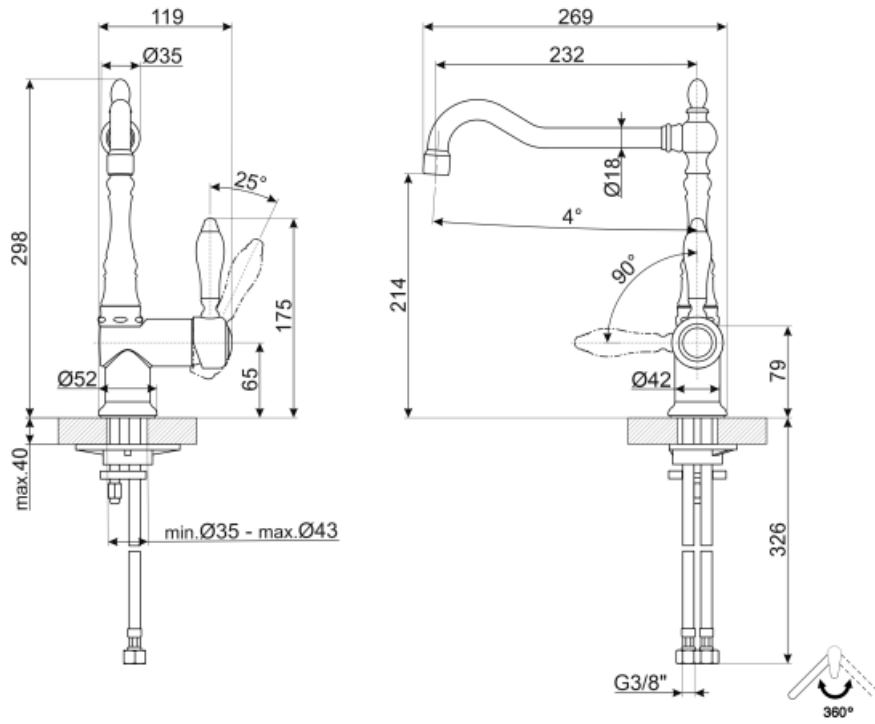

## Aesthetics

Estetika	Coloniale	Typ kohoutku	Jediná páka
Barva	Měď	Typ trysky	Jediná tryska
Povrchová úprava	Měď	Perlátor	Ano
Typ výtokové trubice	Výtoková trubice ve tvaru L	Počet pružných hadic	2

## Technické parametry

Charakteristiky	ESC	Minimální tlak	1 bar
Délka pružných hadic	370 mm	Optimální tlak	3 bar
Připojení pružných hadic	3/8 "	Výroba vody (l/min)	12 l
Typ kartuše s keramickým diskem	35 Ø	Průměr otvoru na kohoutek	35 mm
Maximální tlak	5 bar		

## Logistické informace

Výška výrobku (mm) 299 mm

---

## Symbols glossary (TT)

---

ESC: se systémem ESC Energy Saving Cartridge ovládací páka umístěná uprostřed dávkuje pouze studenou vodu, nikoli 50 % teplé a 50 % studené

Otáčení otočné hubice 360°