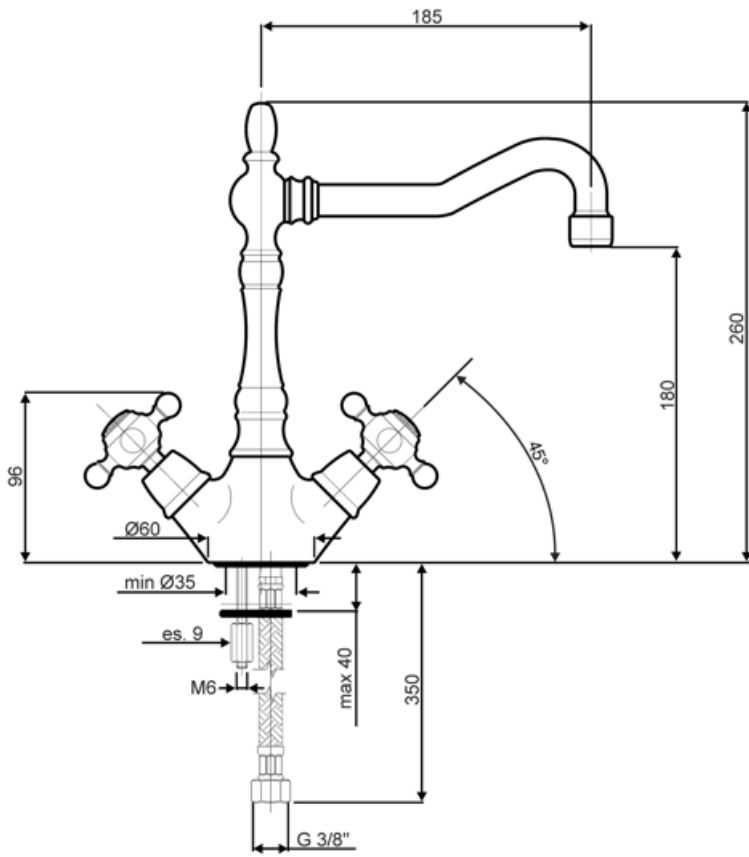

# MIR8RA

Product family	Machos
Material	Brass
Bico giratório	Yes
Rotação do bico giratório	360 °

## Aesthetics

Aesthetic	Colonial	Alça para abastecimento de água filtrada	No
Colour	Copper	Handshower	No
Acabamento	Copper	Tipo de jato	Jato único
Tipo de bico	Bico L	Dispositivo de arejamento	Yes
Tap type	Double lever	Número de mangueiras flexíveis	2

## Technical Features

Características	No	Pressão máxima	5 bar
Comprimento das mangueiras flexíveis	370 mm	Pressão mínima	1 bar
Conexão de mangueiras flexíveis	3/8 "	OTIMIZAÇÃO DA PRESSÃO	3 bar
Tipo de cartucho de disco cerâmico	Other Ø	Water production (l/min)	12 l
Filtro de depuração de água	No	Diâmetro do furo da torneira	35 mm

## Logistic Information

Product height (mm)	260 mm
---------------------	--------

---