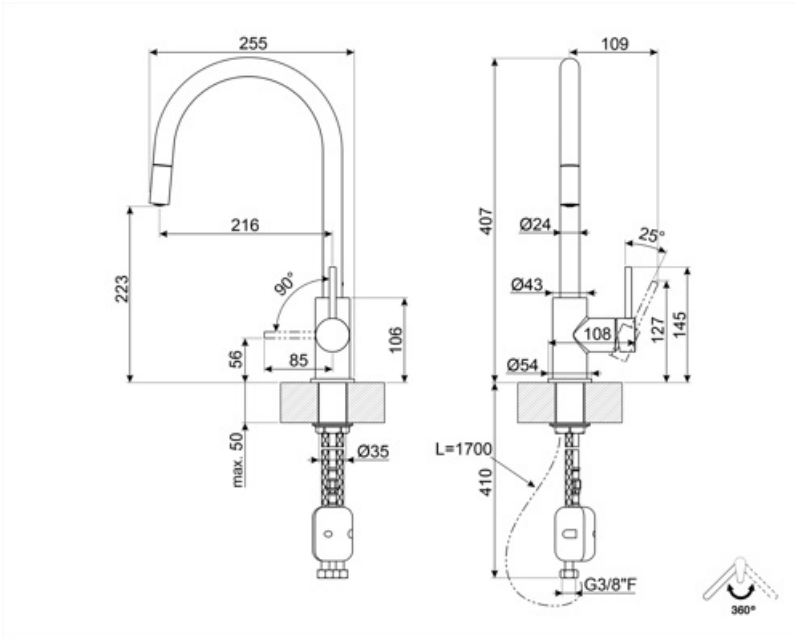

MJDMN

Famiglia	Miscelatore
Materiale	Zama e Acciaio
Canna girevole	Sì
Rotazione canna girevole	360 °

Estetica

Estetica	Universale	Doccetta	Estraibile
Colore	Nero	Tipo getto	Monogetto
Tipo canna	Canna a J	Aeratore	Sì
Comando	Monocomando	Numero tubi flessibili	2
Finitura	Opaco		

Caratteristiche Tecniche

Lunghezza tubi flessibili	470 mm	Portata dell'acqua (l/min)	7,5 l
Tipo di attacco tubi flessibili	3/8 "	Tipo cartuccia a dischi ceramici	35 Ø
Pressione massima	5 bar	Diametro foro miscelatore	35 mm
Pressione minima	0,5 bar	Valvola di non ritorno	Sì
Pressione ottimale	3 bar		

Informazioni Logistiche

Altezza del Prodotto (mm)	407 mm
---------------------------	--------

Glossario simboli

Rotazione della canna 360°

La doccetta estraibile permette di aumentare il raggio di azione del miscelatore ed è estremamente versatile, pratica e confortevole.