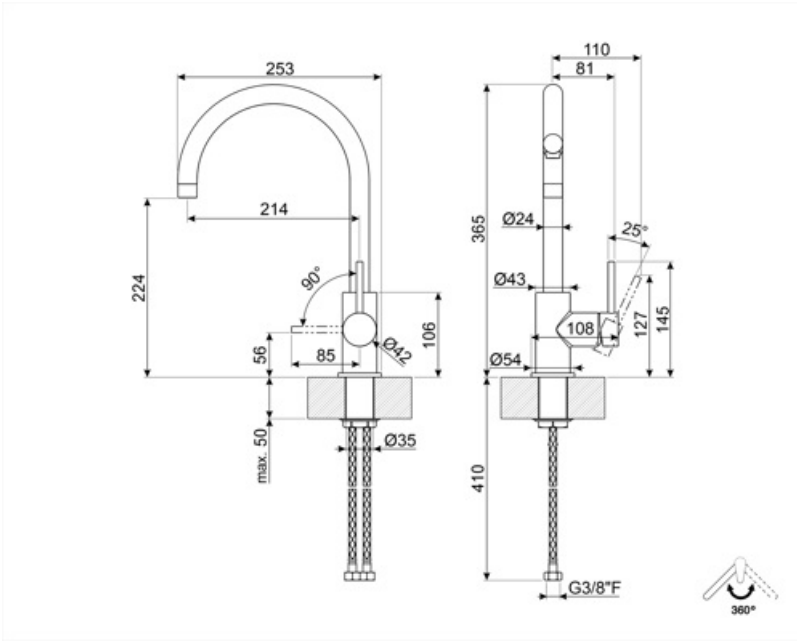

MJMN

Familia	Grifo
Material	Zamak y acero
Caño giratorio	Sí
Rotación caño giratorio	360 °

Estética

Estética	Universal	Acabado	Mate
Color	Negro	Jet type	Chorro simple
Spout type	Caño tipo J	Aireador	Sí
Tipo de grifo	Mono mando	Número de mangueras flexibles	2

Características técnicas

Longitud mangueras flexibles	470 mm	Presión óptima	3 bar
Conexión de mangueras flexibles.	3/8 "	Water production (l/min)	10,7 l
Presión máxima	5 bar	Tipo de cartucho	35 Ø
Presión mínima	0,5 bar	Diámetro del orificio del grifo	35 mm

Datos logísticos

Altura del producto (mm)	265 mm
--------------------------	--------

Symbols glossary

Swivel spout rotation 360°