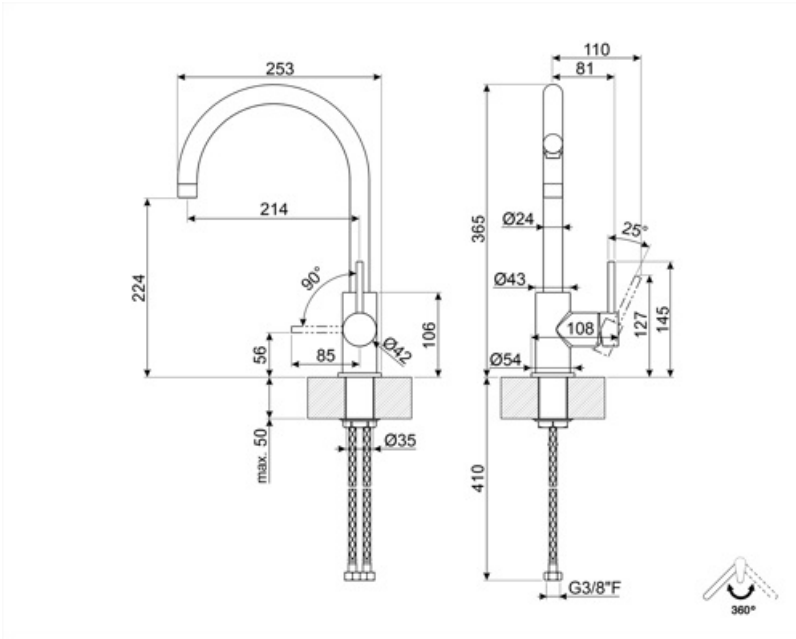

## MJMN

Familia	Grifo
Material	Zama e Acciaio
Caño giratorio	Sí
Rotación caño giratorio	360 °

## Características técnicas

Longitud mangueras flexibles	470 mm	Presión óptima	3 bar
Conexión de mangueras flexibles.	3/8 "	Water production (l/min)	10,7 l
Presión máxima	5 bar	Tipo de cartucho	35 Ø
Presión mínima	0,5 bar	Diámetro del orificio del grifo	35 mm

## Datos logísticos

Altura del producto (mm)	265 mm
--------------------------	--------

## Symbols glossary

---

Swivel spout rotation 360°