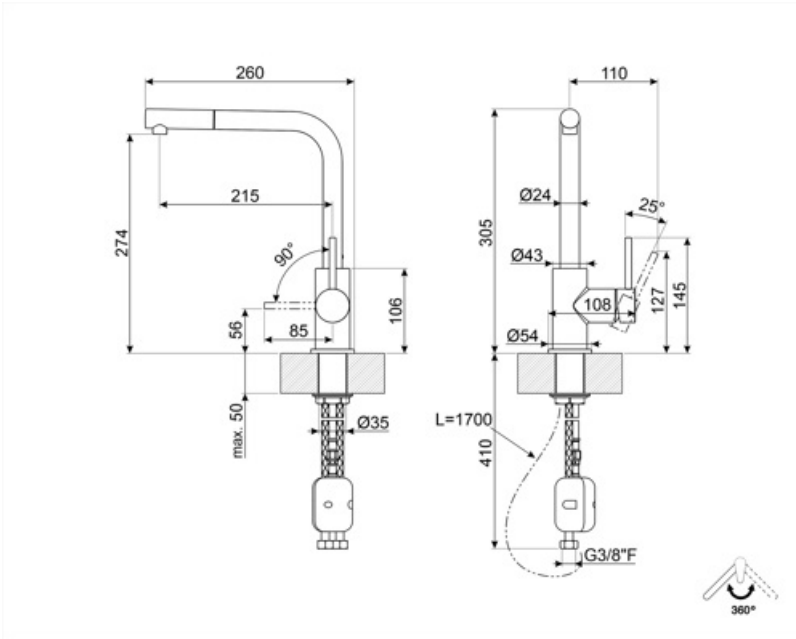

MLDMN

Famiglia	Miscelatore
Materiale	Zama e Acciaio
Canna girevole	Sì
Rotazione canna girevole	360 °

Estetica

Estetica	Universale	Doccetta	Estraibile
Colore	Nero	Tipo getto	Monogetto
Tipo canna	Canna a L	Aeratore	Sì
Comando	Monocomando	Numero tubi flessibili	2
Finitura	Opaco		

Caratteristiche Tecniche

Lunghezza tubi flessibili	470 mm	Portata dell'acqua (l/min)	7,7 l
Tipo di attacco tubi flessibili	3/8 "	Tipo cartuccia a dischi ceramici	35 Ø
Pressione massima	5 bar	Diametro foro miscelatore	35 mm
Pressione minima	0,5 bar	Valvola di non ritorno	Sì
Pressione ottimale	3 bar		

Informazioni Logistiche

Altezza del Prodotto (mm)	324 mm
---------------------------	--------

Glossario simboli

Rotazione della canna 360°

La doccetta estraibile permette di aumentare il raggio di azione del miscelatore ed è estremamente versatile, pratica e confortevole.