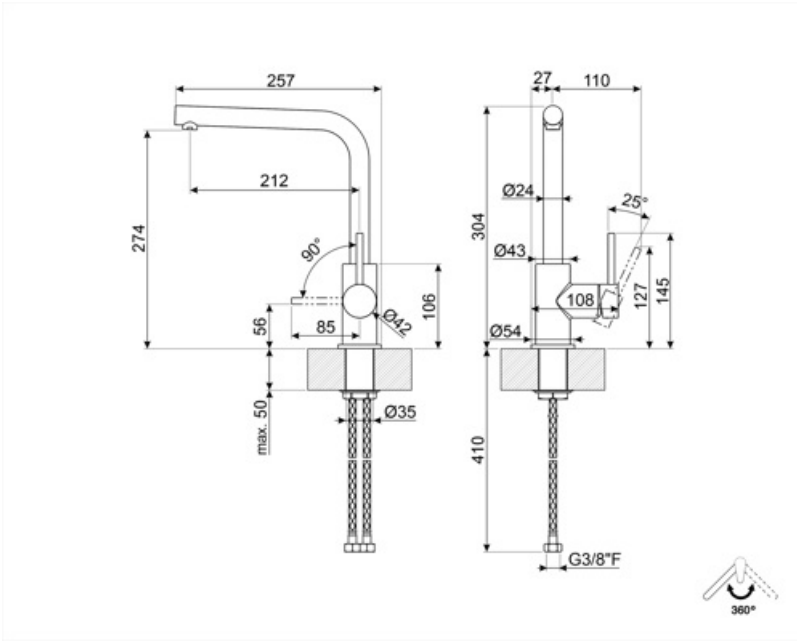

MLMN

Familia	Grifo
Material	Zamak y acero
Caño giratorio	Sí
Rotación caño giratorio	360 °

Estética

Estética	Universal	Acabado	Mate
Color	Negro	Jet type	Chorro simple
Spout type	Caño tipo L	Aireador	Sí
Tipo de grifo	Mono mando	Número de mangueras flexibles	2

Características técnicas

Longitud mangueras flexibles	470 mm	Presión óptima	3 bar
Conexión de mangueras flexibles.	3/8 "	Water production (l/min)	7,7 l
Presión máxima	5 bar	Tipo de cartucho	35 Ø
Presión mínima	0,5 bar	Diámetro del orificio del grifo	35 mm

Datos logísticos

Altura del producto (mm)	342 mm
---------------------------------	--------

Symbols glossary

Swivel spout rotation 360°