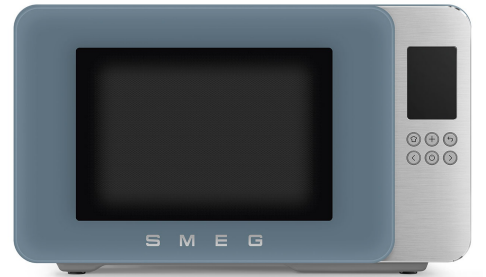

# MOC01SBMEU

Ryhmä	Paisto
Tuoteperhe	Mikroaaltouuni
Asennustyyppi	Vapaasti seisova
Kypsennysmenetelmä	Mikroaaltouuni ja grilli
Version	EU
EAN-koodi	8017709356507

## Estetiikka

Estetiikka	Collezione	Ikkunan materiaali	Lasi
Väri	Storm Blue	Ikkunan väri	Savustettu
Pinnan viimeistely	Matta	Painikkeiden materiaalia	Muovi
Rungon viimeistely	Matta	Painikkeiden väri	Hopea
Etulevyn materiaali	Alumiininen	Rungon materiaali	Muovi
Etulevyn väri	Alumiini	Pohjaväri	Mattaharmaa
Rungon väri	Storm Blue	Rungon viimeistely	Matta
Etulevyn materiaali	Ruostumaton teräs	Jalat luistamatonta materiaalia	Kumi
Rungon materiaali	Teräs	Type of logo	Silk printing
Oven materiaali	Lasi	Cable colour	Black

## Tekniset ominaisuudet

Kapasiteetti	29 l	Mikroaaltouuni - Lähtöteho	900 W
Pyörivä alusta	Kyllä	Valaisutyyppi	Kaksinkertainen LED-nauha
Pyörivän alustan mitat	28 cm	Valaistus luukun ollessa auki	Kyllä
Invertteri	Kyllä	Oven avauksen tyyppi	Aukeaa sivusta
Kammion materiaali	Ruostumaton teräs		
Grillin tyyppi	Kvartsi		