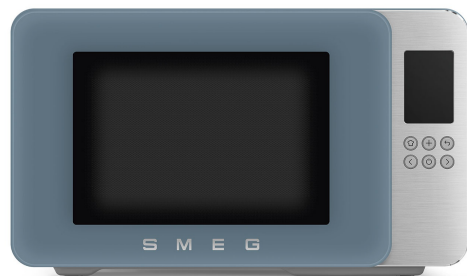

# MOC01SBMEU

Kategori	Tilberedelse
Produktserien	Mikrobølgeovn
Installasjonstype	Frittstående
Tilberedningsmåte	Mikrobølgeovn med grill
Version	EU
EAN-kode	8017709356507

## Estetisk linje

Estetikk	Collezione	Vindusmateriale	Glass
Farge	Storm Blue	Vindusfarge	Røkt
Finish	Matt	Knapper, materiale	Plast
Innfatning, finish	Matt	Knapper, farge	Sølv
Varmeplatemateriale	Aluminium	Basis material	Plast
Frontpanel, farge	Aluminium	Basisfarge	Matt grå
Innfatning, farge	Storm Blue	Pohjan viimeistely	Matt
Varmeplatemateriale	Rustfritt stål	Sklisikkert fotmateriale	Gummi
Kabinett, materiale	Metall	Type of logo	Silk printing
Dørmateriale	Glass	Cable colour	Black

## Tekniske egenskaper

Kapasitet	29 l	Mikrobølgeovn - Utgangseffekt	900 W
Roterende tallerken	Ja	Lystype	Dobbel LED-list
Mål roterende tallerken	28 cm	Lys tennes når dør åpnes	Ja
Vekselretter	Ja	Dør åpning type	Sideåpning
Materiale ovnsrom	Rustfritt stål	Mikrobølgeovn stopper når dør åpnes	Ja
Type grill	Kvarts		
Grillelement - effekt	900 W		