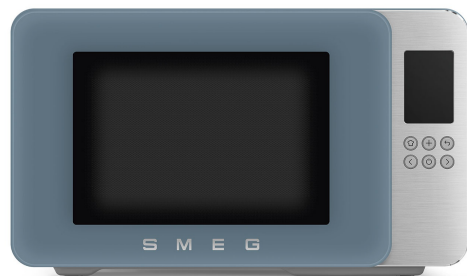

MOC01SBMEU

Kategori	Tilberedelse
Produktserien	Mikrobølgeovn
Installasjonstype	Frittstående
Tilberedningsmåte	Mikrobølgeovn med grill
Version	EU
EAN-kode	8017709356507

Estetisk linje

Estetikk	Collezione	Vindusmateriale	Glass
Farge	Storm Blue	Vindusfarge	Røkt
Finish	Matt	Knapper, materiale	Plast
Innfatning, finish	Matt	Knapper, farge	Sølv
Varmeplatemateriale	Aluminium	Basis material	Plast
Frontpanel, farge	Aluminium	Basisfarge	Matt grå
Innfatning, farge	Storm Blue	Pohjan viimeistely	Matt
Varmeplatemateriale	Rustfritt stål	Sklisikkert fotmateriale	Gummi
Kabinett, materiale	Metall	Type of logo	Silk printing
Dørmateriale	Glass	Cable colour	Black

Kontroller

Display	Ja	Antall knapper	3
Displayteknologi	LCD-farge	START/STOP button	Yes
Antall kontroller	Knapper		

Tekniske egenskaper

Capacity	29 l	Mikrobølgeovn - Utgangseffekt	900 W
Roterende tallerken	Ja	Lystype	Dobbel LED-list
Mål roterende tallerken	28 cm	Lys tennes når dør åpnes	Ja
Vekselretter	Ja	Dør åpning type	Sideåpning
Materiale ovnsrom	Rustfritt stål	Mikrobølgeovn stopper når dør åpnes	Ja
Type grill	Kvarts		
Grillelement - effekt	900 W		

Mikrobølgeovn -
Inngangseffekt

1450 W

Verneskjerm for
mikrobølgeovn

Ja

Antislip feet

Yes

Detachable cord

No