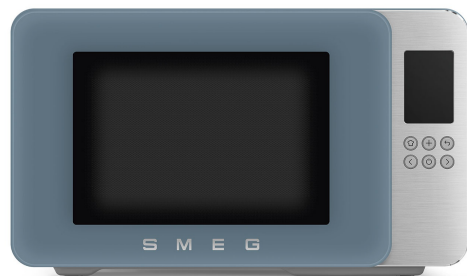

# MOC01SBMEU

<b>Категория</b>	Приготовление пищи
<b>Семейство продуктов</b>	Микроволновая печь
<b>Тип установки</b>	Отдельностоящая
<b>Способ приготовления</b>	Микроволны с грилем
<b>Версия</b>	EU
<b>Международный артикул (EAN-код)</b>	8017709356507

## Технические характеристики

<b>Объем</b>	29 l	<b>Микроволны - мощность на выходе</b>	900 W
<b>Поворотный стол</b>	Да	<b>Тип подсветки</b>	Двойная светодиодная лента
<b>Диаметр поворотного стола</b>	28 cm		