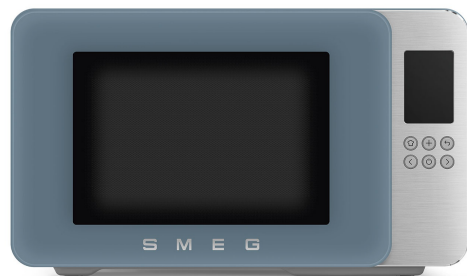

MOC01SBMEU

Категория	Приготовление пищи
Семейство продуктов	Микроволновая печь
Тип установки	Отдельностоящая
Способ приготовления	Микроволны с грилем
Версия	EU
Международный артикул (EAN-код)	8017709356507

Эстетика

Эстетика	Коллекция (Collezione)	Материал окна дверцы	Стекло
Цвет	Синий шторм	Цвет стекла дверцы	Дымчатое
Отделка	Матовый	Материал кнопок	Пластик
Отделка корпуса	Матовый	Цвет кнопок	Серебристый
Материал фронтальной панели	Алюминий	Материал основания	Пластик
Цвет фронтальной панели	Алюминий	Цвет основания	Серый матовый
Цвет корпуса	Синий шторм	Цвет основания	Матовый
Отделка фронтальной панели	Матовая с полированным краем	Нескользкий материал ножек	Резина
Материал корпуса	Металл	Логотип	Шелкография
Материал дверцы	Стекло	Цвет электрического кабеля	Черный

Управление

Дисплей	Да	Количество кнопок	3
Вид дисплея (технология)	Цветной жидкокристаллический	Кнопка START/STOP	Да
Тип управления	Кнопки		

Технические характеристики

Объем	29 l	Микроволны - мощность на выходе	900 W
Поворотный стол	Да	Тип подсветки	Двойная светодиодная лента
Диаметр поворотного стола	28 cm		