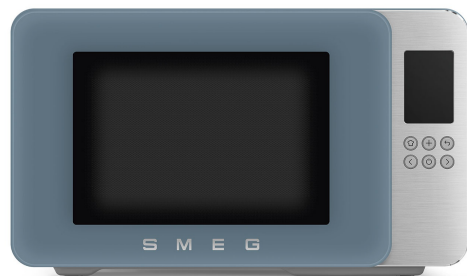

MOC01SBMEU

Kategória	Varenie
Rad výrobkov	Mikrovlnné rúry
Installation type	Na pracovnej doske
Spôsob varenia	Mikrovlnná rúra s grilom
Version	EU
Kód EAN	8017709356507

Estetica

Estetica	Zbierka	Materiál okna	Sklo
Farba	Búrková modrá	Farba okna	Zadymený
Povrchová úprava	Matná	Materiál tlačidiel	Plast
Povrchová úprava tela	Matná	Farba tlačidiel	Strieborná
Materiál predného panela	Hliník	Materiál základne	Plast
Farba predného panela	Hliník	Farba základne	Matná sivá
Farba tela	Búrková modrá	Povrchová úprava základne	Matná
Povrchová úprava predného panela	Brúsený, s lešteným okrajom	Materiál protišmykových nožičiek	Guma
Materiál tela	Kovová	Type of logo	Silk printing
Materiál dvierok	Sklo	Cable colour	Black

Ovládače

Displej	Áno	Počet tlačidiel	3
Technológia displeja	Farba LCD	START/STOP button	Yes
Typ ovládačov	Tlačidlá		

Technické údaje

Capacity	29 l	Mikrovlnná rúra - výstupný výkon	900 W
Otočný tanier	Áno	Typ osvetlenia	Double LED strip
Rozmery otočného taniera	28 cm	Svetlo, keď sú otvorené dvierka	Áno
Menič	Áno	Typ otvárania dvierok	Otváranie z boku

Materiál vnútorného priestoru	Nehrdzavejúca oceľ	Mikrovlnná rúra sa zastaví, keď sa otvorí dvierka	Áno
Typ grilu	Kremeň	Ochrana obrazovky mikrovlnnej rúry	Áno
Výhrevné teleso grilu – výkon	900 W	Antislip feet	Yes
Mikrovlnná rúra - príkon	1450 W	Detachable cord	No