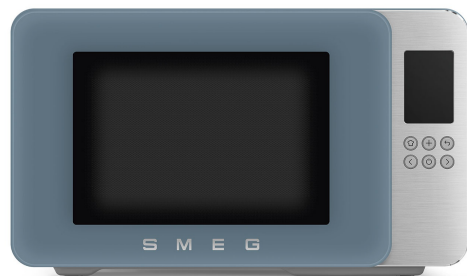

# MOC01SBMEU

<b>Категорія</b>	Приготовление пищи
<b>Сімейство продуктів</b>	Микроволновая печь
<b>Тип установки</b>	Встановлювана окремо
<b>Тип приготування</b>	Мікрохвилі з грилем
<b>Версія</b>	EU
<b>Код EAN</b>	8017709356507

## Технічні характеристики

<b>Об'єм</b>	29 l	<b>Микроволны - мощность на выходе</b>	900 W
<b>Поворотний стіл</b>	Так	<b>Тип подсветки</b>	Двойная светодиодная лента
<b>Діаметр поворотного столу</b>	28 cm		