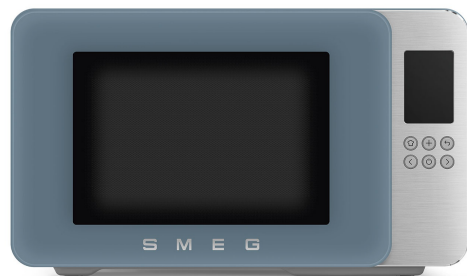

MOC01SBMEU

Категорія	Приготовление пищи
Сімейство продуктів	Микроволновая печь
Тип установки	Встановлювана окремо
Тип приготування	Мікрохвилі з грилем
Версія	EU
Код EAN	8017709356507

Естетика

Естетика	Коллекция (Collezione)	Материал окна дверцы	Стекло
Колір	Синий шторм	Цвет стекла дверцы	Дымчатое
Оздоблення	Матовый	Материал кнопок	Пластик
Отделка корпуса	Матовый	Цвет кнопок	Серебристый
Материал фронтальной панели	Алюминий	Материал основания	Пластик
Цвет фронтальной панели	Алюминий	Колір основи	Серый матовый
Цвет корпуса	Синий шторм	Цвет основания	Матовый
Отделка фронтальной панели	Матовый з полірованим краєм	Нескользящий материал ножек	Резина
Материал корпуса	Металл	Логотип	Шелкография
Материал дверцы	Стекло	Цвет электрического кабеля	Чорний

Управління

Дисплей	Так	Количество кнопок	3
Вид дисплея	Цветной жидкокристаллический	Кнопка START/STOP	Так
Тип управления	Кнопки		

Технічні характеристики

Об'єм	29 l	Микроволны - мощность на выходе	900 W
Поворотний стіл	Так	Тип подсветки	Двойная светодиодная лента
Діаметр поворотного столу	28 cm		