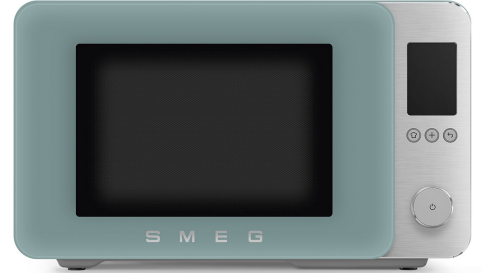

MOC02EGMEU

Kategori	Yemek pişirme
Ürün Ailesi	Mikrodalga fırınlar
Kurulum türü	Tezgah
Piştirme metodu	Kombi Mikrodalga
Version	EU
EAN kodu	8017709356613

Estetik

Estetik	Koleksiyon	Kapak penceresi rengi	Füme
Renk	Zümrüt yeşili	Düğmelerin rengi	Gümüş
Son işlemler	Mat	Düğmelerin Malzemesi	Plastik
Gövde apresi	Mat	Düğme Malzemesi	Plastik, Alüminyum
Ön panel malzemesi	Alüminyum	Düğmelerin Rengi	Gümüş
Ön panel Rengi	Alüminyum	Temel malzeme	Plastik
Gövde rengi	Zümrüt yeşili	Ana renk	Mat gri
Ön panel kaplaması	Parlatılmış kenarlı fırçalanmış	Taban yüzeyi	Mat
Gövde malzemesi	Metal	Kaymaz ayak malzemesi	Kauçuk
Kapak malzemesi	Cam	Type of logo	Silk printing
Kapak penceresi malzemesi	Cam	Cable colour	Black

Kumandalar

Ekran	Evet	Düğme sayısı	3
Görüntü teknolojisi	LCD rengi	Kumanda sayısı	1
Kumanda tipi	Tuşlar, Kumanda düğmeleri	START/STOP button	Yes

Teknik özellikler

Capacity	27 l	Mikrodalga - Çıkış gücü	900 W
Döner tabla	Evet	Dairesel ısıtma elemanı - Güç	2100 W
Döner tabla ebatları	28 cm	Lamba tipi	Çift LED şerit
İnvertör	Evet	Kapı açıldığında yanar	Evet
Minimum Sıcaklık	150 °C		

Maksimum sıcaklık	240 °C	Kapı açma tipi	Yandan açılma
Boşluk malzemesi	Paslanmaz çelik	Kapı açıldığında mikrodalga durur	Evet
Izgara tipi	Kuvars	Mikrodalga ekran koruması	Evet
Izgara elemanı - güç	900 W	Antislip feet	Yes
Mikrodalga - Giriş gücü	1450 W	Detachable cord	No