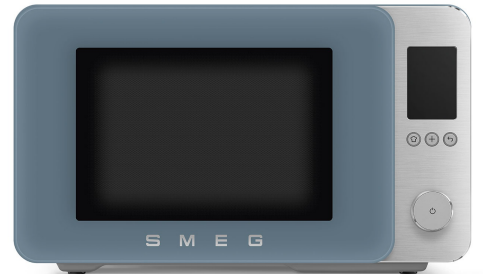

MOC02SBMEU

Ryhmä	Paisto
Tuoteperhe	Mikroaaltouuni
Asennustyyppi	Vapaasti seisova
Kypsennysmenetelmä	Yhdistelmämikroaaltouuni
Version	EU
EAN-koodi	8017709356620

Estetiikka

Estetiikka	Collezione	Ikkunan väri	Savustettu
Väri	Storm Blue	Nuppien väri	Hopea
Pinnan viimeistely	Matta	Painikkeiden materiaalia	Muovi
Rungon viimeistely	Matta	Nupin materiaali	Muovi, alumiini
Etulevyn materiaali	Alumiininen	Painikkeiden väri	Hopea
Etulevyn väri	Alumiini	Rungon materiaali	Muovi
Rungon väri	Storm Blue	Pohjaväri	Mattaharmaa
Etulevyn materiaali	Ruostumaton teräs	Rungon viimeistely	Matta
Rungon materiaali	Teräs	Jalat luistamatonta materiaalia	Kumi
Oven materiaali	Lasi	Type of logo	Silk printing
Ikkunan materiaali	Lasi	Cable colour	Black

Säätimet

Näyttö	Kyllä	Painikkeiden lukumäärä	3
Näyttöteknologia	LCD-väri	Säätimien määrä	1
Säätimien tyyppi	Painikkeet, Säätimet	START/STOP button	Yes

Tekniset ominaisuudet

Kapasiteetti	27 l	Mikroaaltouuni - Lähtöteho	900 W
Pyörivä alusta	Kyllä	Kiertoilmavastuksen teho	2100 W
Pyörivän alustan mitat	28 cm	Valaisutyyppi	Kaksinkertainen LED-nauha
Invertteri	Kyllä		

Vähimmäislämpötila	150 °C	Valaistus luukun ollessa auki	Kyllä
Maksimilämpötila	240 °C	Oven avauksen tyyppi	Aukeaa sivusta
Kammion materiaali	Ruostumaton teräs	Mikroaaltouuni pysähtyy, kun luukku avataan	Kyllä
Grillin tyyppi	Kvartsi	Mikroaaltouunin luukun suojaverkko	Kyllä
Grillielementti - teho	900 W	Antislip feet	Yes
Mikroaaltouuni - Syöttöteho	1450 W	Detachable cord	No