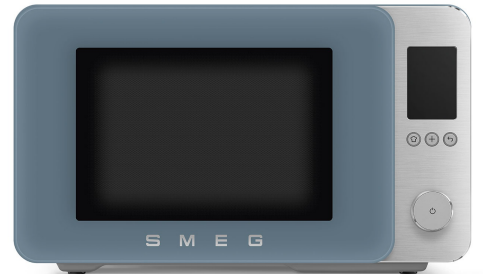

# MOC02SBMEU

Ryhmä	Paisto
Tuoteperhe	Mikroaaltouuni
Asennustyyppi	Vapaasti seisova
Kypsennysmenetelmä	Yhdistelmämikroaaltouuni
Version	EU
EAN-koodi	8017709356620

## Tekniset ominaisuudet

Kapasiteetti	27 l	Mikroaaltouuni - Lähtöteho	900 W
Pyörivä alusta	Kyllä	Kiertoilmavastuksen teho	2100 W
Pyörivän alustan mitat	28 cm	Valaisutyyppi	Kaksinkertainen LED-nauha
Invertteri	Kyllä		