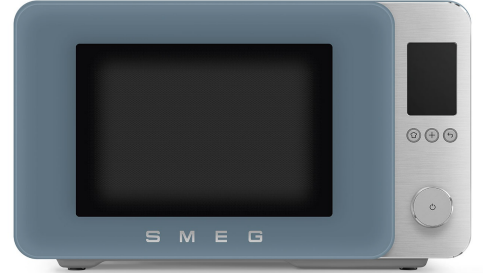

MOC02SBMEU

Kategori	Yemek pişirme
Ürün Ailesi	Mikrodalga fırınlar
Kurulum türü	Tezgah
Piştirme metodu	Kombi Mikrodalga
Version	EU
EAN kodu	8017709356620

Estetik

Estetik	Koleksiyon	Kapak penceresi rengi	Füme
Renk	Fırtına Mavisi	Düğmelerin rengi	Gümüş
Son işlemler	Mat	Düğmelerin Malzemesi	Plastik
Gövde apresi	Mat	Düğme Malzemesi	Plastik, Alüminyum
Ön panel malzemesi	Alüminyum	Düğmelerin Rengi	Gümüş
Ön panel Rengi	Alüminyum	Temel malzeme	Plastik
Gövde rengi	Fırtına mavisi	Ana renk	Mat gri
Ön panel kaplaması	Parlatılmış kenarlı fırçalanmış	Taban yüzeyi	Mat
Gövde malzemesi	Metal	Kaymaz ayak malzemesi	Kauçuk
Kapak malzemesi	Cam	Type of logo	Silk printing
Kapak penceresi malzemesi	Cam	Cable colour	Black

Kumandalar

Ekran	Evet	Düğme sayısı	3
Görüntü teknolojisi	LCD rengi	Kumanda sayısı	1
Kumanda tipi	Tuşlar, Kumanda düğmeleri	START/STOP button	Yes

Teknik özellikler

Capacity	27 l	Mikrodalga - Çıkış gücü	900 W
Döner tabla	Evet	Dairesel ısıtma elemanı - Güç	2100 W
Döner tabla ebatları	28 cm	Lamba tipi	Çift LED şerit
İnvertör	Evet	Kapı açıldığında yanar	Evet
Minimum Sıcaklık	150 °C		

Maksimum sıcaklık	240 °C	Kapı açma tipi	Yandan açılma
Boşluk malzemesi	Paslanmaz çelik	Kapı açıldığında mikrodalga durur	Evet
Izgara tipi	Kuvars	Mikrodalga ekran koruması	Evet
Izgara elemanı - güç	900 W	Antislip feet	Yes
Mikrodalga - Giriş gücü	1450 W	Detachable cord	No