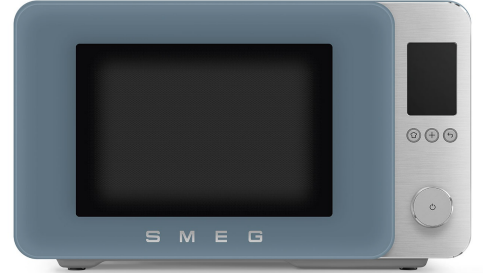

MOC02SBMEU

Kategori	Yemek pişirme
Ürün Ailesi	Mikrodalga fırınlar
Installation type	Tezgah
Piştirme metodu	Kombi Mikrodalga
Version	EU
EAN kodu	8017709356620

Estetik

Estetik	Koleksiyon	Kapak penceresi rengi	Füme
Renk	Fırtına Mavisi	Düğmelerin rengi	Gümüş
Son işlemler	Mat	Düğmelerin Malzemesi	Plastik
Gövde apresi	Mat	Düğme Malzemesi	Plastik, Alüminyum
Ön panel malzemesi	Alüminyum	Düğmelerin Rengi	Gümüş
Ön panel Rengi	Alüminyum	Temel malzeme	Plastik
Gövde rengi	Fırtına mavisi	Ana renk	Mat gri
Ön panel kaplaması	Parlatılmış kenarlı fırçalanmış	Taban yüzeyi	Mat
Gövde malzemesi	Metal	Kaymaz ayak malzemesi	Kauçuk
Kapak malzemesi	Cam	Type of logo	Silk printing
Kapak penceresi malzemesi	Cam	Cable colour	Black

Kumandalar

Ekran	Evet	Düğme sayısı	3
Görüntü teknolojisi	LCD rengi	Kumanda sayısı	1
Kumanda tipi	Tuşlar, Kumanda düğmeleri	START/STOP button	Yes

Teknik özellikler

Capacity	27 l	Mikrodalga - Çıkış gücü	900 W
Döner tabla	Evet	Dairesel ısıtma elemanı - Güç	2100 W
Döner tabla ebatları	28 cm	Lamba tipi	Double LED strip
İnvertör	Evet	Kapı açıldığında yanar	Evet
Minimum Sıcaklık	150 °C		

Maksimum sıcaklık	240 °C	Kapı açma tipi	Yandan açılma
Boşluk malzemesi	Paslanmaz çelik	Kapı açıldığında mikrodalga durur	Evet
Izgara tipi	Kuvars	Mikrodalga ekran koruması	Evet
Izgara elemanı - güç	900 W	Antislip feet	Yes
Mikrodalga - Giriş gücü	1450 W	Detachable cord	No