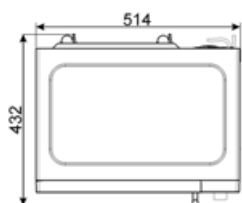

Dimensioni utili interno cavità (hxlxp) 180x330x328 mm
Potenza resa microonde 900 W

Dotazione Accessori Inclusi

Griglia	1	Piatto Chef	1

Collegamento Elettrico

Spina	(F;E) Schuko	Tensione (V)	240 V
Dati nominali di collegamento elettrico	1500 W	Frequenza (Hz)	50 Hz
Corrente (A)	6.25 A	Lunghezza cavo di alimentazione	100 cm