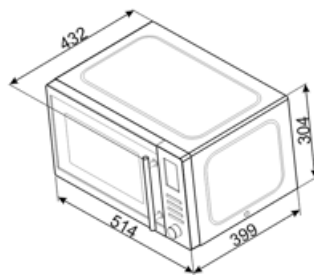

Tipo de Grill	Resistência grill	Interrupção do microondas por abertura da porta	Sim
Potência do grill	1000 W	Dimensões úteis do interior da cavidade (AxLxP)	180x330x328 mm
		Potência efetiva do microondas	900 W

Acessórios incluídos

Grelha larga	1	Prato para pizza	1

Ligação elétrica

Ficha elétrica	(F;E) Schuko	Tensão (Volts)	240 V
Potência elétrica nominal	1500 W	Frequência (Hz)	50 Hz
Corrente (Amperes)	6.25 A	Comprimento do cabo de alimentação	100 cm