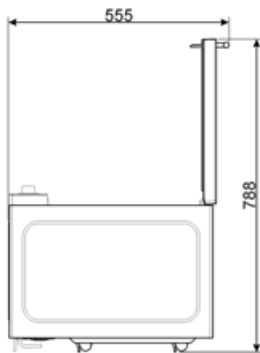

Tipo de Grill	Resistência grill	Interrupção do microondas por abertura da porta	Sim
Potência do grill	1000 W	Dimensões úteis do interior da cavidade (AxLxP)	180x330x328 mm
		Potência efetiva do microondas	900 W

Acessórios incluídos

Grelha larga	1	Prato para pizza	1

Ligação elétrica

Ficha elétrica	(F;E) Schuko	Tensão (Volts)	240 V
Potência elétrica nominal	1500 W	Frequência (Hz)	50 Hz
Corrente (Amperes)	6.25 A	Comprimento do cabo de alimentação	100 cm