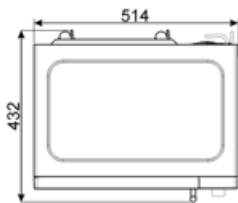

Tipo de Grill	Resistência grill	Interrupção do microondas por abertura da porta	Sim
Potência do grill	1000 W	Dimensões úteis do interior da cavidade (AxLxP)	180x330x328 mm
		Potência efetiva do microondas	900 W

Acessórios incluídos

Grelha larga	1	Prato para pizza	1

Ligação elétrica

Ficha elétrica	(F;E) Schuko	Tensão (Volts)	240 V
Potência elétrica nominal	1500 W	Frequência (Hz)	50 Hz
Corrente (Amperes)	6.25 A	Comprimento do cabo de alimentação	100 cm