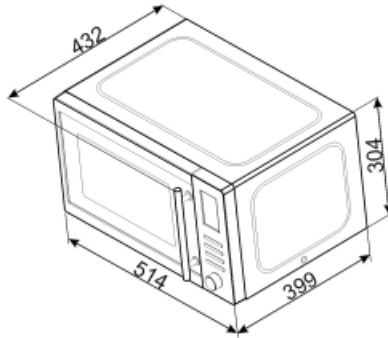

Tekniset ominaisuudet

Uunin sisämateriaali	Keraaminen emalointi	Oven avaus	Avautuu sivulta
Valojen määrä	1	Luukun lasien määrä	1
Valon tyyppi	Led-valo	Turvatermostaatti	Kyllä
Pyörivä alusta	Kyllä	Jäähdytysjärjestelmä	Tangentiaalinen
Pyörivän alustan mitat	31.5 cm	Mikroaaltouunin luukun suojaverkko	Kyllä
Valaistus luukun ollessa auki	Kyllä	Mikroaaltouuni pysähtyy, kun luukku avataan	Kyllä
Grillin tyyppi	Kuumennusvastus	Uunin nettosisämitat (k x l x s)	180x330x328 mm
Grillausteho	1000 W	Mikroaaltoteho	900 W

Vakiovarusteet

Ritilä	1	Pizza-astia	1

Sähköliitettä

Sähköpistokkeen tyyppi	(F;E) Schuko	Jännite (V)	240 V
Sähköliitännätteho (W)	1500 W	Taajuus (Hz)	50 Hz
Virta (A)	6,25 A	Johdon pituus	100 cm