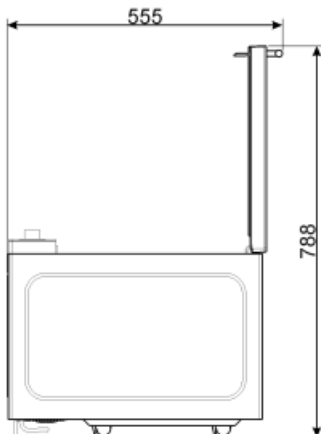

Tekniset ominaisuudet

Uunin sisämateriaali	Keraaminen emalointi	Oven avaus	Avautuu sivulta
Valojen määrä	1	Luukun lasien määrä	1
Valon tyyppi	Led-valo	Turvatermostaatti	Kyllä
Pyörivä alusta	Kyllä	Jäähdytysjärjestelmä	Tangentiaalinen
Pyörivän alustan mitat	31.5 cm	Mikroaaltouunin luukun suojaverkko	Kyllä
Valaistus luukun ollessa auki	Kyllä	Mikroaaltouuni pysähtyy, kun luukku avataan	Kyllä
Grillin tyyppi	Kuumennusvastus	Uunin nettosisämitat (k x l x s)	180x330x328 mm
Grillausteho	1000 W	Mikroaaltoteho	900 W

Vakiovarusteet

Ritilä	1	Pizza-astia	1

Sähköliitettä

Sähköpistokkeen tyyppi	(F;E) Schuko	Jännite (V)	240 V
Sähköliitännätteho (W)	1500 W	Taajuus (Hz)	50 Hz
Virta (A)	6,25 A	Johdon pituus	100 cm