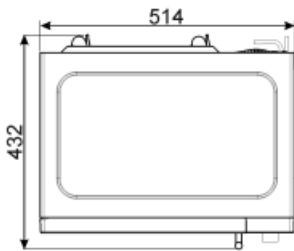

Tekniset ominaisuudet

Uunin sisämateriaali	Keraaminen emalointi	Oven avaus	Avautuu sivulta
Valojen määrä	1	Luukun lasien määrä	1
Valon tyyppi	Led-valo	Turvatermostaatti	Kyllä
Pyörivä alusta	Kyllä	Jäähdytysjärjestelmä	Tangentiaalinen
Pyörivän alustan mitat	31.5 cm	Mikroaaltouunin luukun suojaverkko	Kyllä
Valaistus luukun ollessa auki	Kyllä	Mikroaaltouuni pysähtyy, kun luukku avataan	Kyllä
Grillin tyyppi	Kuumennusvastus	Uunin nettosisämitat (k x l x s)	180x330x328 mm
Grillausteho	1000 W	Mikroaaltoteho	900 W

Vakiovarusteet

Ritilä	1	Pizza-astia	1

Sähköliitettä

Sähköpistokkeen tyyppi	(F;E) Schuko	Jännite (V)	240 V
Sähköliitännätteho (W)	1500 W	Taajuus (Hz)	50 Hz
Virta (A)	6,25 A	Johdon pituus	100 cm