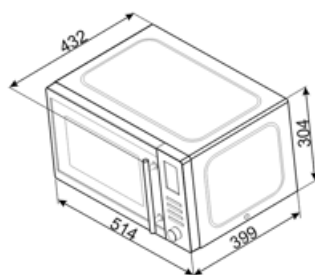

אפשרויות

טיימר	אלקטרוני	כן	צליל התרעה לסיום הבישול
אפשרויות הגדרת זמן	הפעלה ועצירה	כן	נעילת בקרות / בטיחות ילדים

מאפיינים טכניים

חומר תא התנור	אמייל קרמי	פתח דלת	Side-opening
מס' נורות	1	מס' כולל של דלתות זכוכית	1
סוג נורה	נורית	תרמוסטט בטיחות	כן
צלחת מסתובבת	כן	מערכת קירור	משיק
מידות צלחת מסתובבת	31,5 cm	מגן מסך מיקרוגל	כן
אור כשהדלת פתוחה	כן	המיקרוגל נכבה כשהדלת נפתחת	כן
סוג גריל	גוף חימום	מידות תא תנור לשימוש (ע"א X ג)	180x330x328 mm
גריל - הספק	1000 W	הספק יעיל של המיקרוגל	900 W

אביזרים כלולים

רשת	1	צלחת פיצה	1
-----	---	-----------	---

תווית חשמל / ביצועים

נפח שמיש	25 l	נפח ברוטו	26 l
----------	------	-----------	------

חיבור חשמלי

תקע	(F;E) Schuko	מתח (וולט)	240 V
הספק נקוב	1500 W	תדר (Hz)	50 Hz
זרם	6,25 A	אורך כבל חשמל	100 cm