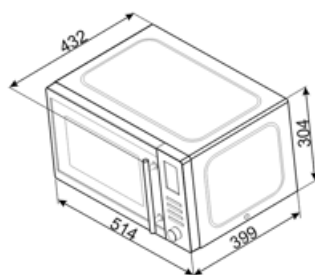

צבע לחצנים

Standard with knurlings

כרום

Cromato

אפשרויות

טיימר	אלקטרוני	כן	צליל התרעה לסיום הבישול
אפשרויות הגדרת זמן	הפעלה ועצירה	כן	נעילת בקרות / בטיחות ילדים

מאפיינים טכניים

חומר תא התנור	אמייל קרמי	פתח דלת	Side-opening
מס' נורות	1	מס' כולל של דלתות זכוכית	1
סוג נורה	נורית	תרמוסטט בטיחות	כן
צלחת מסתובבת	כן	מערכת קירור	משיק
מידות צלחת מסתובבת	31,5 cm	מגן מסך מיקרוגל	כן
אור כשהדלת פתוחה	כן	המיקרוגל נכבה כשהדלת נפתחת	כן
סוג גריל	גוף חימום	מידות תא תנור לשימוש (ע"א X ג)	180x330x328 mm
גריל - הספק	1000 W	הספק יעיל של המיקרוגל	900 W

אביזרים כלולים

רשת	1	צלחת פיצה	1
-----	---	-----------	---

תווית חשמל / ביצועים

נפח שמיש	25 l	נפח ברוטו	26 l
----------	------	-----------	------

חיבור חשמלי

תקע	(F;E) Schuko	מתח (וולט)	240 V
הספק נקוב	1500 W	תדר (Hz)	50 Hz
זרם	6,25 A	אורך כבל חשמל	100 cm