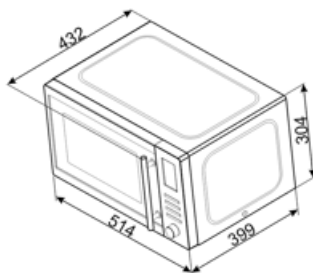

Type grill	Verwarmingselement	Afmetingen bruikbare interne ovenruimte (hxbxd)	180x330x328 mm
Grill - vermogen	1000 W	Effectief vermogen microgolf	900 W

Meegeleverde accessoires

Ovenrooster	1	Pizzasteen	1

Elektrische aansluiting

Stekker	(F;E) Schuko	Spanning (V)	240 V
Nominale aansluitwaarde	1500 W	Frequentie (Hz)	50 Hz
Stroom	6,25 A	Lengte voedingskabel	100 cm