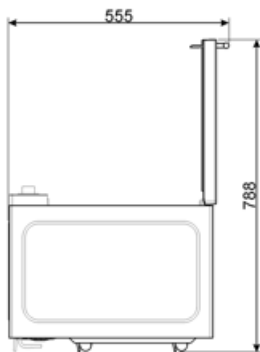

Type grill	Verwarmingselement	Afmetingen bruikbare interne ovenruimte (hxbxd)	180x330x328 mm
Grill - vermogen	1000 W	Effectief vermogen microgolf	900 W

Meegeleverde accessoires

Ovenrooster	1	Pizzasteen	1

Elektrische aansluiting

Stekker	(F;E) Schuko	Spanning (V)	240 V
Nominale aansluitwaarde	1500 W	Frequentie (Hz)	50 Hz
Stroom	6,25 A	Lengte voedingskabel	100 cm