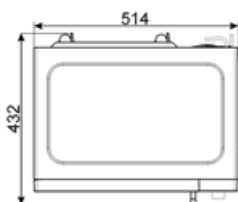

Type grill	Verwarmingselement	Afmetingen bruikbare interne ovenruimte (hxbxd)	180x330x328 mm
Grill - vermogen	1000 W	Effectief vermogen microgolf	900 W

Meegeleverde accessoires

Ovenrooster	1	Pizzasteen	1

Elektrische aansluiting

Stekker	(F;E) Schuko	Spanning (V)	240 V
Nominale aansluitwaarde	1500 W	Frequentie (Hz)	50 Hz
Stroom	6,25 A	Lengte voedingskabel	100 cm