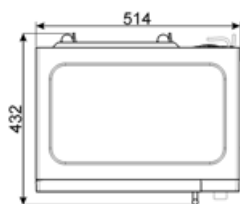

Освещение при открытой дверце	Да	Автоматическое отключение микроволн при открытой дверце	Да
Тип гриля	Нагревательный элемент	Размеры внутренней камеры (ВхШхГ)	180x330x328 мм
Мощность гриля	1000 Вт	Эффективная мощность микроволн	900 Вт

Аксессуары в комплекте

Решетка	1	Специальная тарелка Baker	1

Электрическое подключение

Тип электрической вилки	(F;E) Schuko	Напряжение	240 В
Номинальная мощность	1500 Вт	Частота тока	50 Гц
Сила тока	6,25 А	Длина электрического кабеля	100 см