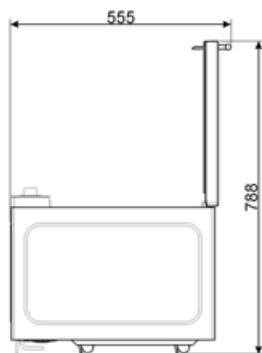

Освещение при открытой дверце	Да	Автоматическое отключение микроволн при открытой дверце	Да
Тип гриля	Нагревательный элемент	Размеры внутренней камеры (ВхШхГ)	180x330x328 мм
Мощность гриля	1000 Вт	Эффективная мощность микроволн	900 Вт

Аксессуары в комплекте

Решетка	1	Специальная тарелка Baker	1

Электрическое подключение

Тип электрической вилки	(F;E) Schuko	Напряжение	240 В
Номинальная мощность	1500 Вт	Частота тока	50 Гц
Сила тока	6,25 А	Длина электрического кабеля	100 см