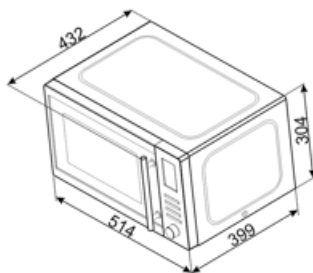

Освещение при открытой дверце	Да	Автоматическое отключение микроволн при открытой дверце	Да
Тип гриля	Нагревательный элемент	Размеры внутренней камеры (ВхШхГ)	180x330x328 мм
Мощность гриля	1000 Вт	Эффективная мощность микроволн	900 Вт

Аксессуары в комплекте

Решетка	1	Специальная тарелка Baker	1

Электрическое подключение

Тип электрической вилки	(F;E) Schuko	Напряжение	240 В
Номинальная мощность	1500 Вт	Частота тока	50 Гц
Сила тока	6,25 А	Длина электрического кабеля	100 см