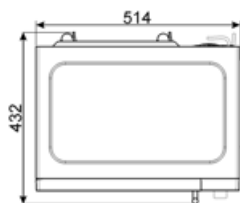

Svetlo, keď sú otvorené dvierka	Áno	Mikrovlnná rúra sa zastaví, keď sa otvoria dvierka	Áno
Typ grilu	Výhrevné teleso	Rozmery užitočného vnútorného priestoru (VxŠxH)	180x330x328 mm
Gril – výkon	1000 W	Účinný výkon mikrovln	900 W

Vrátane príslušenstva

Mriežka	1	Tanier na pizzu	1

Elektrické pripojenie

Zátka	(F;E) Schuko	Napätie (V)	240 V
Menovitý výkon	1500 W	Frekvencia (Hz)	50 Hz
Prúd	6,25 A	Dĺžka napájacieho kábla	100 cm