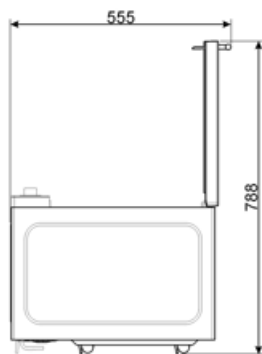

Svetlo, keď sú otvorené dvierka	Áno	Mikrovlnná rúra sa zastaví, keď sa otvoria dvierka	Áno
Typ grilu	Výhrevné teleso	Rozmery užitočného vnútorného priestoru (VxŠxH)	180x330x328 mm
Gril – výkon	1000 W	Účinný výkon mikrovln	900 W

Vrátane príslušenstva

Mriežka	1	Tanier na pizzu	1

Elektrické pripojenie

Zátka	(F;E) Schuko	Napätie (V)	240 V
Menovitý výkon	1500 W	Frekvencia (Hz)	50 Hz
Prúd	6,25 A	Dĺžka napájacieho kábla	100 cm