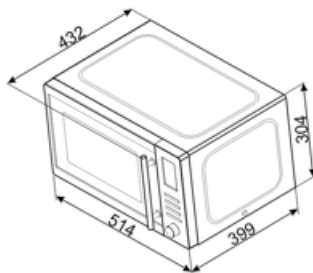

Svetlo, keď sú otvorené dvierka	Áno	Mikrovlnná rúra sa zastaví, keď sa otvoria dvierka	Áno
Typ grilu	Výhrevné teleso	Rozmery užitočného vnútorného priestoru (VxŠxH)	180x330x328 mm
Gril – výkon	1000 W	Účinný výkon mikrovln	900 W

Vrátane príslušenstva

Mriežka	1	Tanier na pizzu	1

Elektrické pripojenie

Zátka	(F;E) Schuko	Napätie (V)	240 V
Menovitý výkon	1500 W	Frekvencia (Hz)	50 Hz
Prúd	6,25 A	Dĺžka napájacieho kábla	100 cm