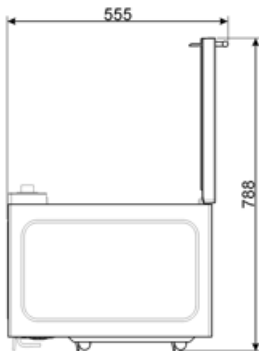

Nettoeffekt
mikrovågsugn

900 W

Standardtillbehör

Galler

1

Pizzatallrik

1

Elektrisk anslutning

Typ av kontakt

(F;E) Eurokontakt

Spänning (V)

240 V

Anslutningseffekt (W)

1500 W

Frekvens

50 Hz

Ström

6,25 A

Längd matningskabel

100 cm