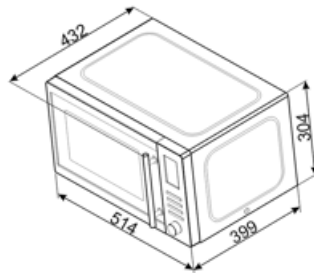

Nettoeffekt
mikrovågsugn

900 W

Standardtillbehör

Galler

1

Pizzatallrik

1

Elektrisk anslutning

Typ av kontakt

(F;E) Eurokontakt

Spänning (V)

240 V

Anslutningseffekt (W)

1500 W

Frekvens

50 Hz

Ström

6,25 A

Längd matningskabel

100 cm