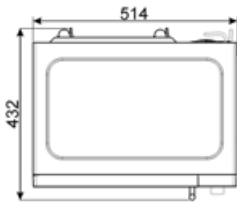

Nettoeffekt
mikrovågsugn

900 W

Standardtillbehör

Galler

1

Pizzatallrik

1

Elektrisk anslutning

Typ av kontakt

(F;E) Eurokontakt

Spänning (V)

240 V

Anslutningseffekt (W)

1500 W

Frekvens

50 Hz

Ström

6,25 A

Längd matningskabel

100 cm