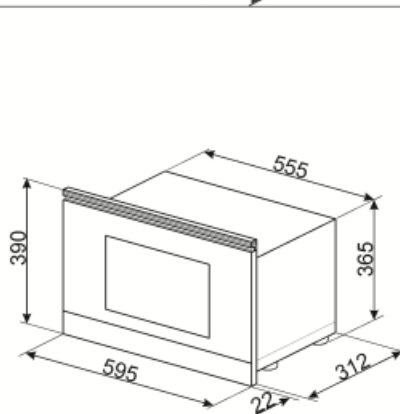

מאפיינים טכניים

חומר תא התנור	נירוסטה	פתח דלת	Side-opening
מס' נורות	1	מס' כולל של דלתות זכוכית	2
סוג נורה	להט	תרמוסטט בטיחות	כן
הספק נורה	20 W	מערכת קירור	משיק
בסיס קרמי	כן	מגן מסך מיקרוגל	כן
אור כשהדלת פתוחה	כן	המיקרוגל נכבה כשהדלת נפתחת	כן
סוג גריל	גוף חימום	מידות תא תנור לשימוש (ע"א X ג)	220x350x280 mm
גריל נוטה	כן	הספק יעיל של המיקרוגל	850 W
גריל - הספק	1250 W		

אביזרים כלולים

רשת 1

חיבור חשמלי

הספק נקוב	2700 W	תדר (Hz)	50 Hz
זרם	11 A	אורך כבל חשמל	150 cm
(מתח וולט)	220-240 V