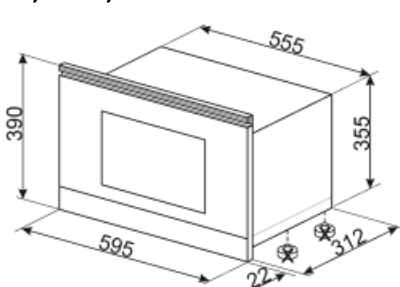

מאפיינים טכניים

חומר תא התנור	נירוסטה	פתח דלת	Side-opening
מס' נורות	1	מס' כולל של דלתות זכוכית	2
סוג נורה	להט	תרמוסטט בטיחות	כן
הספק נורה	20 W	מערכת קירור	משיק
בסיס קרמי	כן	מגן מסך מיקרוגל	כן
אור כשהדלת פתוחה	כן	המיקרוגל נכבה כשהדלת נפתחת	כן
סוג גריל	גוף חימום	מידות תא תנור לשימוש (ע"א X ג)	220x350x280 mm
גריל נוטה	כן	הספק יעיל של המיקרוגל	850 W
גריל - הספק	1250 W		

אביזרים כלולים

רשת 1

חיבור חשמלי

הספק נקוב	2700 W	תדר (Hz)	50 Hz
זרם	11 A	אורך כבל חשמל	150 cm
(מתח וולט)	220-240 V