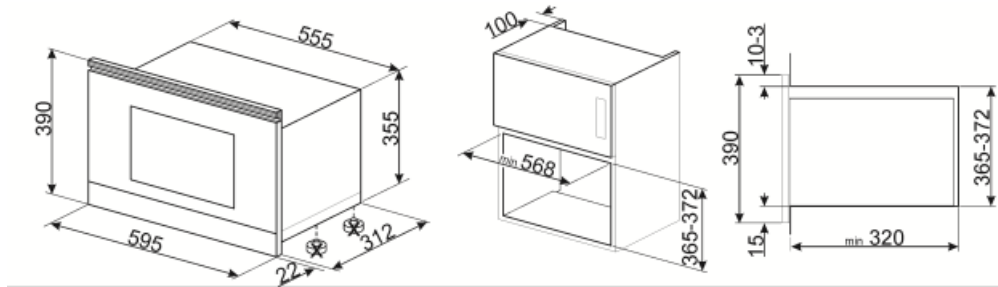

Размеры внутренней камеры (ВхШхГ) 220x350x280 мм

Эффективная мощность микроволн 850 Вт

Аксессуары в комплекте

Решетка 1

Электрическое подключение

Номинальная мощность 2700 Вт

Сила тока 11 А

Напряжение 220-240 В

Частота тока 50 Гц

Длина электрического кабеля 150 см

Not included accessories

KITPLATE

Тарелка для запекания представляет собой алюминиевую пластину с тефлоновым покрытием, нижняя часть которой содержит железо. Диаметр основания 25 см, диаметр по верху 26,5 см.