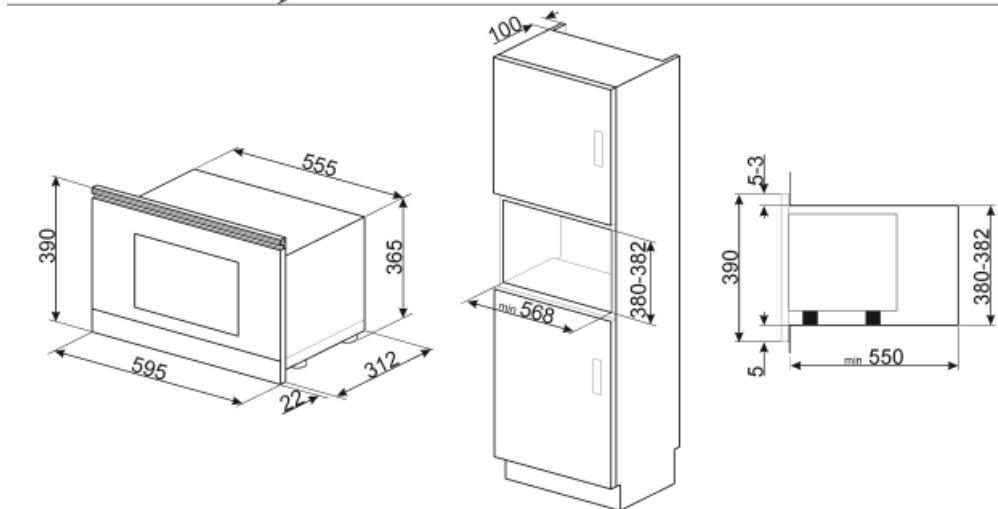

Размеры внутренней камеры (ВхШхГ) 220x350x280 мм

Эффективная мощность микроволн 850 Вт

Аксессуары в комплекте

Решетка 1

Электрическое подключение

Номинальная мощность 2700 Вт

Сила тока 11 А

Напряжение 220-240 В

Частота тока 50 Гц

Длина электрического кабеля 150 см

Not included accessories

KITPLATE

Тарелка для запекания представляет собой алюминиевую пластину с тефлоновым покрытием, нижняя часть которой содержит железо. Диаметр основания 25 см, диаметр по верху 26,5 см.