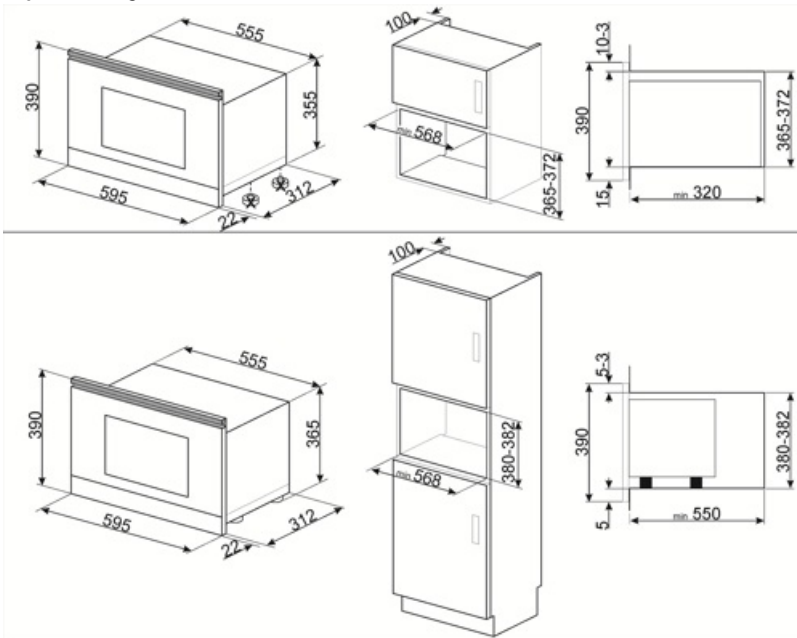

Abklappbarer Grill	Ja	Nutzabmessungen des Garraums (HxBxT)	220x350x280 mm
Leistung des Grills	1250 W	Effektive Mikrowellenleistung	850 W

Serienzubehör

Erhöhter Rundrost	1	Sonstiges	Kit Drehknebel Selection
-------------------	---	-----------	--------------------------

Elektrischer Anschluss

Elektrischer Gesamtanschlusswert	2700 W	Frequenz	50 Hz
Absicherung	11 A	Länge Netzkabel	150 cm
Spannung	220-240 V		

Kompatibel Zubehör

KITMP38

Flache Schienen zum Ändern der Einbauhöhe der Mikrowelle von 39 cm auf 38 cm.