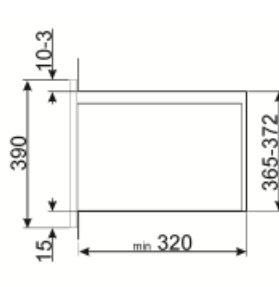

מאפיינים טכניים

חומר תא התנור	נירוסטה	פתח דלת	Side-opening
מס' נורות	1	מס' כולל של דלתות זכוכית	2
סוג נורה	להט	תרמוסטט בטיחות	כן
הספק נורה	20 W	מערכת קירור	משיק
בסיס קרמי	כן	מגן מסך מיקרוגל	כן
אור כשהדלת פתוחה	כן	המיקרוגל נכבה כשהדלת נפתחת	כן
סוג גריל	גוף חימום	מידות תא תנור לשימוש (ע"א X ג)	220x350x280 mm
גריל נוטה	כן	הספק יעיל של המיקרוגל	850 W
גריל - הספק	1250 W		

אביזרים כלולים

רשת	1	אחר	Cucina ערכת כפתורי בקרה

חיבור חשמלי

הספק נקוב	2700 W	תדר (Hz)	50 Hz
זרם	11 A	אורך כבל חשמל	150 cm
מתח (וולט)	220-240 V