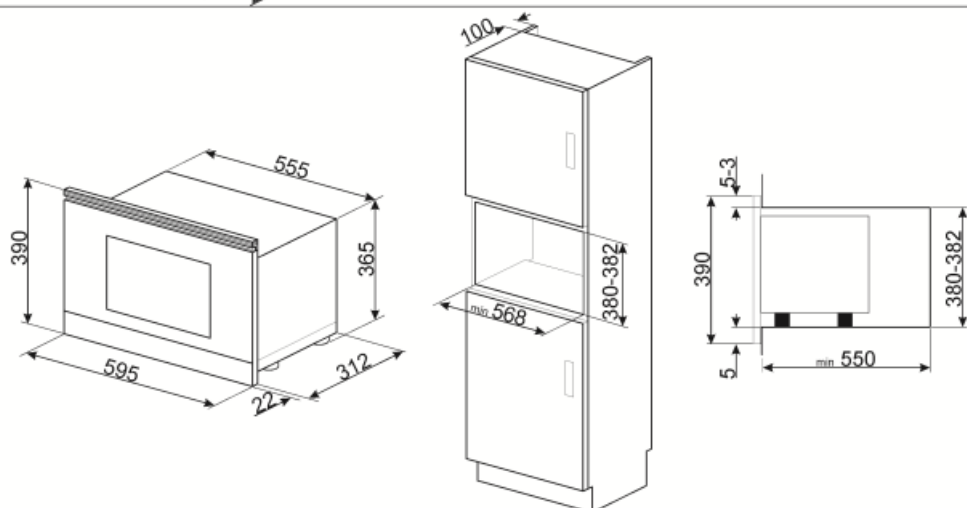

מאפיינים טכניים

חומר תא התנור	נירוסטה
מס' נורות	1
סוג נורה	להט
הספק נורה	20 W
בסיס קרמי	כן
אור כשהדלת פתוחה	כן
סוג גריל	גוף חימום
גריל נוטה	כן
גריל - הספק	1250 W

פתח דלת	Side-opening
מס' כולל של דלתות זכוכית	2
תרמוסטט בטיחות	כן
מערכת קירור	משיק
מגן מסך מיקרוגל	כן
המיקרוגל נכבה כשהדלת נפתחת	כן
מידות תא תנור לשימוש (ע"א X ג)	220x350x280 mm
הספק יעיל של המיקרוגל	850 W

אביזרים כלולים

רשת	1	אחר	Cucina ערכת כפתורי בקרה

חיבור חשמלי

הספק נקוב	2700 W	תדר (Hz)	50 Hz
זרם	11 A	אורך כבל חשמל	150 cm
מתח (וולט)	220-240 V