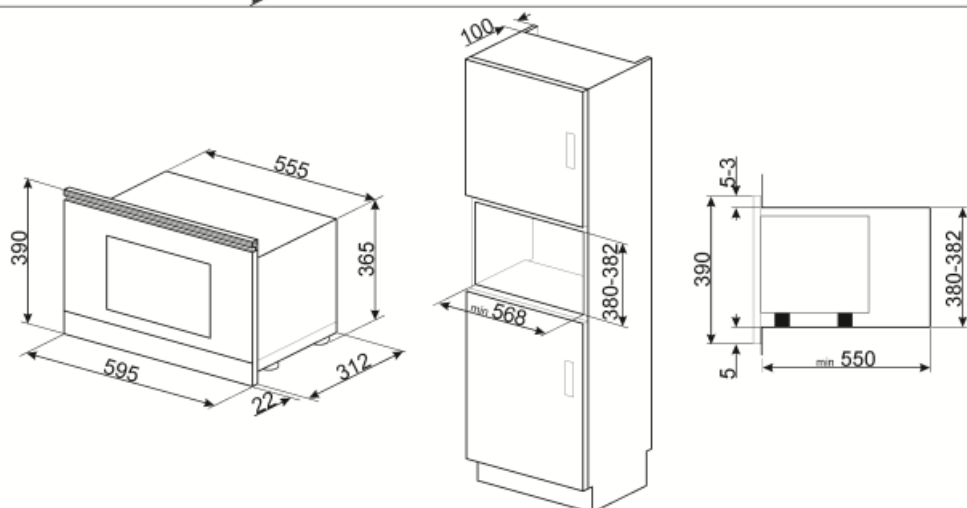

מאפיינים טכניים

חומר תא התנור	נירוסטה	פתח דלת	Side-opening
מס' נורות	1	מס' כולל של דלתות זכוכית	2
סוג נורה	להט	תרמוסטט בטיחות	כן
הספק נורה	20 W	מערכת קירור	משיק
בסיס קרמי	כן	מגן מסך מיקרוגל	כן
אור כשהדלת פתוחה	כן	המיקרוגל נכבה כשהדלת נפתחת	כן
סוג גריל	גוף חימום	מידות תא תנור לשימוש (ע"א X ג)	220x350x280 mm
גריל נוטה	כן	הספק יעיל של המיקרוגל	850 W
גריל - הספק	1250 W		

אביזרים כלולים

רשת	1	אחר	Cucina ערכת כפתורי בקרה

חיבור חשמלי

הספק נקוב	2700 W	תדר (Hz)	50 Hz
זרם	11 A	אורך כבל חשמל	150 cm
(מתח (וולט)	220-240 V