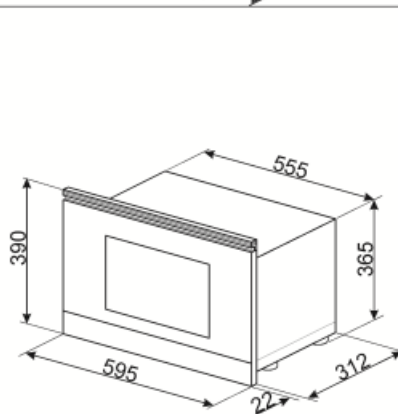

מאפיינים טכניים

חומר תא התנור	נירוסטה	פתח דלת	Side-opening
מס' נורות	1	מס' כולל של דלתות זכוכית	2
סוג נורה	להט	תרמוסטט בטיחות	כן
הספק נורה	20 W	מערכת קירור	משיק
בסיס קרמי	כן	מגן מסך מיקרוגל	כן
אור כשהדלת פתוחה	כן	המיקרוגל נכבה כשהדלת נפתחת	כן
סוג גריל	גוף חימום	מידות תא תנור לשימוש (ע"א X ג)	220x350x280 mm
גריל נוטה	כן	הספק יעיל של המיקרוגל	850 W
גריל - הספק	1250 W		

אביזרים כלולים

רשת	1	אחר	Cucina ערכת כפתורי בקרה

חיבור חשמלי

הספק נקוב	2700 W	תדר (Hz)	50 Hz
זרם	11 A	אורך כבל חשמל	150 cm
מתח (וולט)	220-240 V