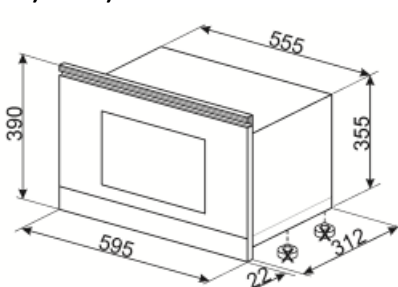

מאפיינים טכניים

חומר תא התנור	נירוסטה	פתח דלת	Side-opening
מס' נורות	1	מס' כולל של דלתות זכוכית	2
סוג נורה	להט	תרמוסטט בטיחות	כן
הספק נורה	20 W	מערכת קירור	משיק
בסיס קרמי	כן	מגן מסך מיקרוגל	כן
אור כשהדלת פתוחה	כן	המיקרוגל נכבה כשהדלת נפתחת	כן
סוג גריל	גוף חימום	מידות תא תנור לשימוש (ע"א X ג)	220x350x280 mm
גריל נוטה	כן	הספק יעיל של המיקרוגל	850 W
גריל - הספק	1250 W		

אביזרים כלולים

רשת	1	אחר	Cucina ערכת כפתורי בקרה

חיבור חשמלי

הספק נקוב	2700 W	תדר (Hz)	50 Hz
זרם	11 A	אורך כבל חשמל	150 cm
מתח (וולט)	220-240 V