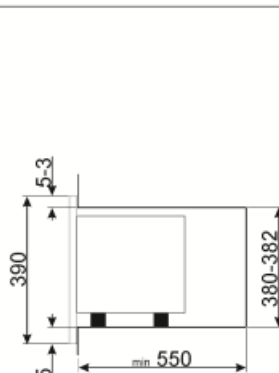

מאפיינים טכניים

חומר תא התנור	נירוסטה	פתח דלת	Side-opening
מס' נורות	1	מס' כולל של דלתות זכוכית	2
סוג נורה	להט	תרמוסטט בטיחות	כן
הספק נורה	20 W	מערכת קירור	משיק
בסיס קרמי	כן	מגן מסך מיקרוגל	כן
אור כשהדלת פתוחה	כן	המיקרוגל נכבה כשהדלת נפתחת	כן
סוג גריל	גוף חימום	מידות תא תנור לשימוש (ע"א X ג)	220x350x280 mm
גריל נוטה	כן	הספק יעיל של המיקרוגל	850 W
גריל - הספק	1250 W		

אביזרים כלולים

רשת	1	אחר	Cucina ערכת כפתורי בקרה

חיבור חשמלי

הספק נקוב	2700 W	תדר (Hz)	50 Hz
זרם	11 A	אורך כבל חשמל	150 cm
מתח (וולט)	220-240 V