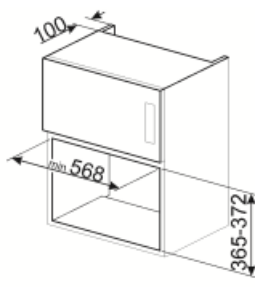

מאפיינים טכניים

חומר תא התנור	נירוסטה	פתח דלת	Side-opening
מס' נורות	1	מס' כולל של דלתות זכוכית	2
סוג נורה	להט	תרמוסטט בטיחות	כן
הספק נורה	20 W	מערכת קירור	משיק
בסיס קרמי	כן	מגן מסך מיקרוגל	כן
אור כשהדלת פתוחה	כן	המיקרוגל נכבה כשהדלת נפתחת	כן
סוג גריל	גוף חימום	מידות תא תנור לשימוש (ע"א X ג)	220x350x280 mm
גריל נוטה	כן	הספק יעיל של המיקרוגל	850 W
גריל - הספק	1250 W		

אביזרים כלולים

רשת	1	אחר	Cucina ערכת כפתורי בקרה

חיבור חשמלי

הספק נקוב	2700 W	תדר (Hz)	50 Hz
זרם	11 A	אורך כבל חשמל	150 cm
מתח (וולט)	220-240 V