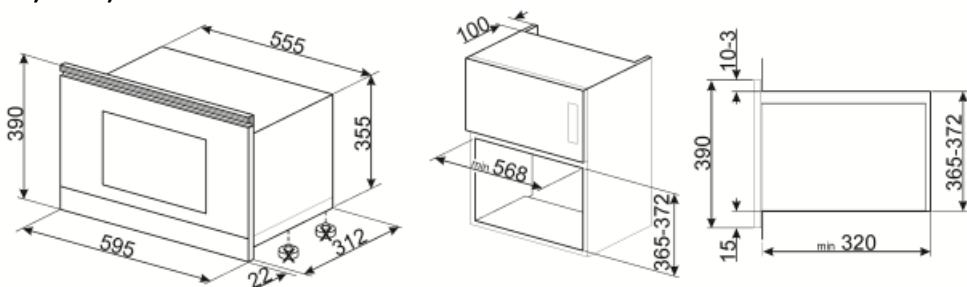

מאפיינים טכניים

חומר תא התנור	נירוסטה	פתח דלת	Side-opening
מס' נורות	1	מס' כולל של דלתות זכוכית	2
סוג נורה	להט	תרמוסטט בטיחות	כן
הספק נורה	20 W	מערכת קירור	משיק
בסיס קרמי	כן	מגן מסך מיקרוגל	כן
אור כשהדלת פתוחה	כן	המיקרוגל נכבה כשהדלת נפתחת	כן
סוג גריל	גוף חימום	מידות תא תנור לשימוש (ע"א X ג)	220x350x280 mm
גריל נוטה	כן	הספק יעיל של המיקרוגל	850 W
גריל - הספק	1250 W		

אביזרים כלולים

רשת	1	אחר	Cucina ערכת כפתורי בקרה

חיבור חשמלי

הספק נקוב	2700 W	תדר (Hz)	50 Hz
זרם	11 A	אורך כבל חשמל	150 cm
(מתח (וולט)	220-240 V