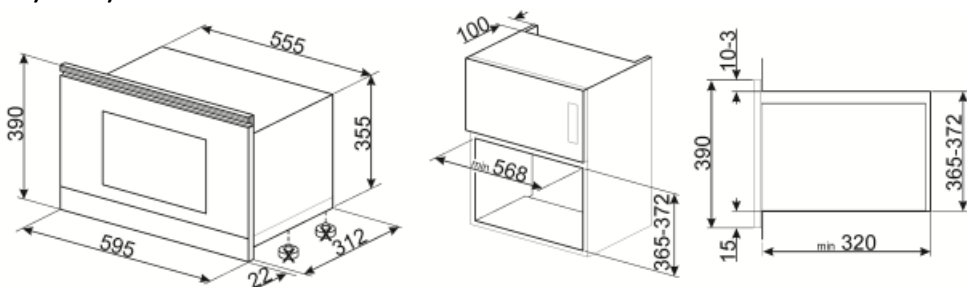

מאפיינים טכניים

חומר תא התנור	נירוסטה
מס' נורות	1
סוג נורה	להט
הספק נורה	20 W
בסיס קרמי	כן
אור כשהדלת פתוחה	כן
סוג גריל	גוף חימום
גריל נוטה	כן
גריל - הספק	1250 W

פתח דלת	Side-opening
מס' כולל של דלתות זכוכית	2
תרמוסטט בטיחות	כן
מערכת קירור	משיק
מגן מסך מיקרוגל	כן
המיקרוגל נכבה כשהדלת נפתחת	כן
מידות תא תנור לשימוש (ע"א X ג)	220x350x280 mm
הספק יעיל של המיקרוגל	850 W

אביזרים כלולים

רשת	1	אחר	Cucina ערכת כפתורי בקרה

חיבור חשמלי

הספק נקוב	2700 W	תדר (Hz)	50 Hz
זרם	11 A	אורך כבל חשמל	150 cm
מתח (וולט)	220-240 V