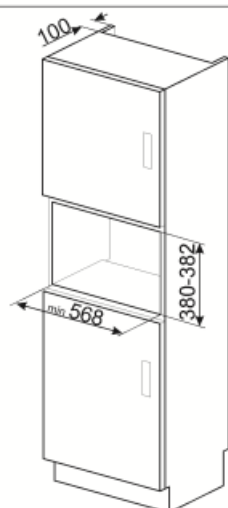

מאפיינים טכניים

חומר תא התנור	נירוסטה	פתח דלת	Side-opening
מס' נורות	1	מס' כולל של דלתות זכוכית	2
סוג נורה	להט	תרמוסטט בטיחות	כן
הספק נורה	20 W	מערכת קירור	משיק
בסיס קרמי	כן	מגן מסך מיקרוגל	כן
אור כשהדלת פתוחה	כן	המיקרוגל נכבה כשהדלת נפתחת	כן
סוג גריל	גוף חימום	מידות תא תנור לשימוש (ע"א X ג)	220x350x280 mm
גריל נוטה	כן	הספק יעיל של המיקרוגל	850 W
גריל - הספק	1250 W		

אביזרים כלולים

רשת	1	אחר	Cucina ערכת כפתורי בקרה

חיבור חשמלי

הספק נקוב	2700 W	תדר (Hz)	50 Hz
זרם	11 A	אורך כבל חשמל	150 cm
מתח (וולט)	220-240 V