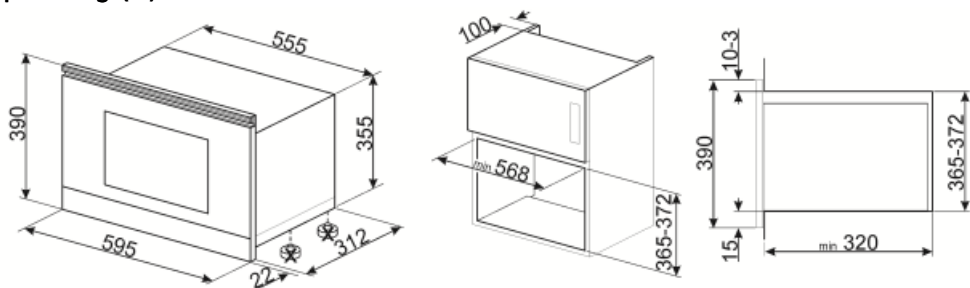

Teknisk specifikation

Innermaterial ugn	Rostfritt stål	Luckhängning	Sidohängd
Antal lampor	1	Antal glas i luckan	2
Typ av lampa	Glödlampa	Skyddstermostat	Ja
Effekt lampa	20 W	Kylsystem	Tangentialt
Keramisk bas	Ja	Skyddsskärm mikrovågsugn	Ja
Ljuset tänds när luckan öppnas	Ja	Mikrovågsugnen stannar när luckan öppnas	Ja
Typ av grill	Värmeelement	Nettomått på ugnens insida (HxBxD)	220x350x280 mm
Vinklat grillelement	Ja	Nettoeffekt mikrovågsugn	850 W
Grill - effekt	1250 W		

Standardtillbehör

Galler	1	Annan	Kit handtag

Elektrisk anslutning

Anslutningseffekt (W)	2700 W	Frekvens	50 Hz
Ström	11 A	Längd matningskabel	150 cm
Spänning (V)	220-240 V