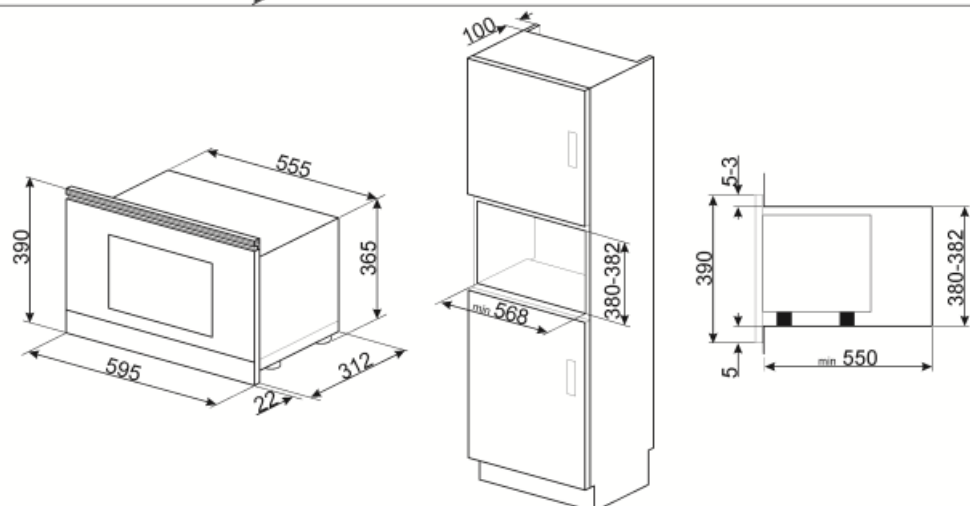

Teknisk specifikation

Innermaterial ugn	Rostfritt stål	Luckhängning	Sidohängd
Antal lampor	1	Antal glas i luckan	2
Typ av lampa	Glödlampa	Skyddstermostat	Ja
Effekt lampa	20 W	Kylsystem	Tangentialt
Keramisk bas	Ja	Skyddsskärm mikrovågsugn	Ja
Ljuset tänds när luckan öppnas	Ja	Mikrovågsugnen stannar när luckan öppnas	Ja
Typ av grill	Värmeelement	Nettomått på ugnens insida (HxBxD)	220x350x280 mm
Vinklat grillelement	Ja	Nettoeffekt mikrovågsugn	850 W
Grill - effekt	1250 W		

Standardtillbehör

Galler	1	Annan	Kit handtag

Elektrisk anslutning

Anslutningseffekt (W)	2700 W	Frekvens	50 Hz
Ström	11 A	Längd matningskabel	150 cm
Spänning (V)	220-240 V