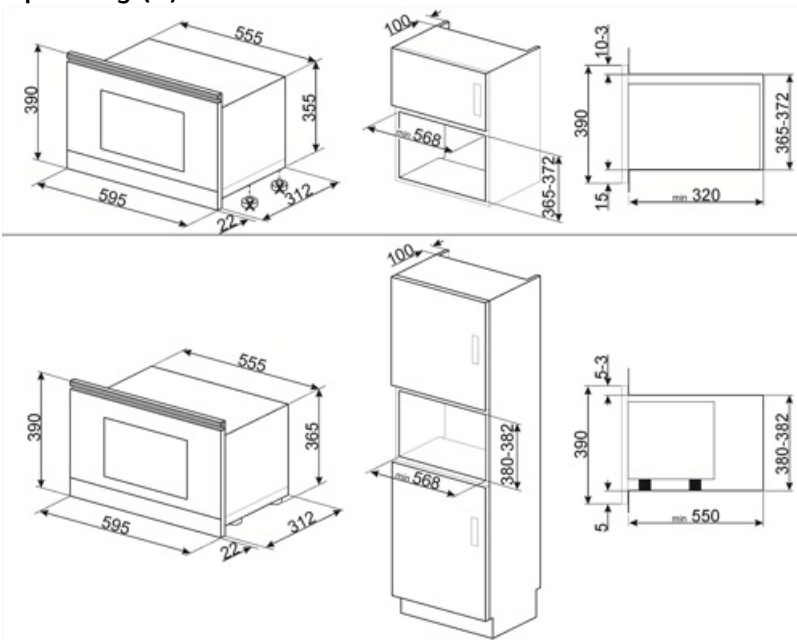

Nettomått på ugnens insida (HxBxD)	220x350x280 mm
Nettoeffekt mikrovågsugn	850 W

Standardtillbehör

Galler 1

Elektrisk anslutning

Anslutningseffekt (W) 2700 W
Ström 11 A
Spänning (V) 220-240 V

Frekvens 50 Hz
Längd matningskabel 150 cm