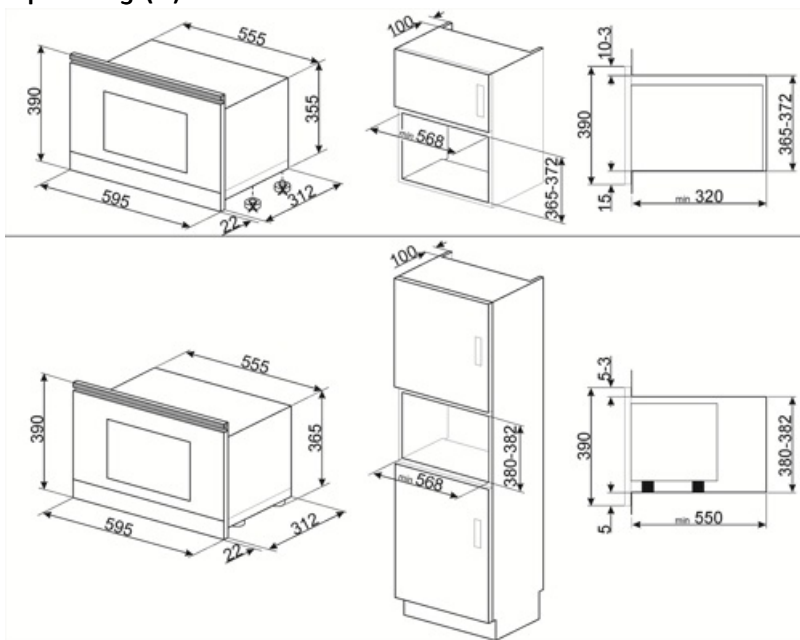

Grill - vermogen	1250 W	Afmetingen bruikbare interne ovenruimte (hxbxd)	220x350x280 mm
		Effectief magnetronvermogen	850 W

Meegeleverde accessoires

Ovenrooster	1

Elektrische aansluiting

Aansluitwaarde	2700 W	Frequentie (Hz)	50 Hz
Stroom	11 A	Lengte voedingskabel	150 cm
Spanning (V)	220-240 V