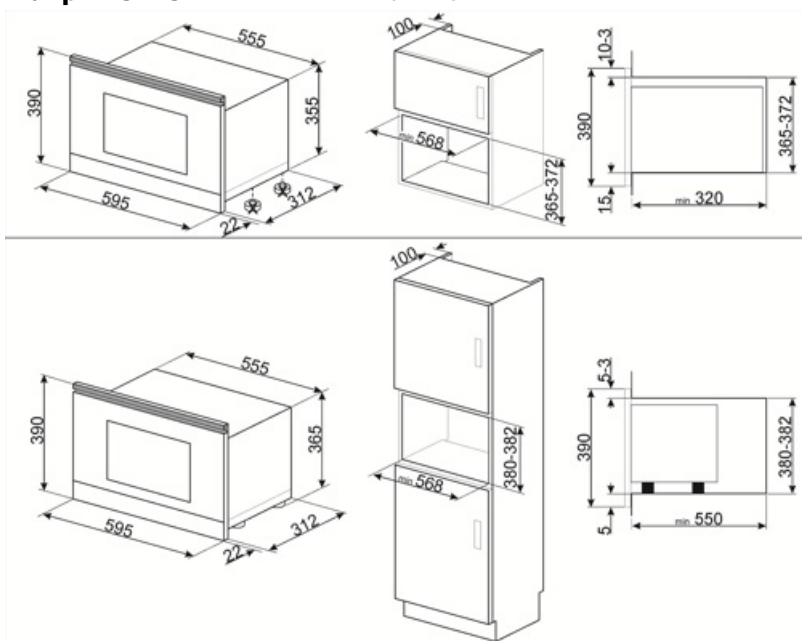

Керамическое основание внутренней камеры	Да	Автоматическое отключение микроволн при открытой дверце	Да
Освещение при открытой дверце	Да	Размеры внутренней камеры (ВхШхГ)	220x350x280 мм
Тип гриля	Нагревательный элемент	Эффективная мощность микроволн	850 Вт
Откидной гриль	Да		
Мощность гриля	1250 Вт		

Аксессуары в комплекте

Решетка	1

Электрическое подключение

Номинальная мощность	2700 Вт	Частота тока	50 Гц
Сила тока	11 А	Длина электрического кабеля	150 см
Напряжение	220-240 В