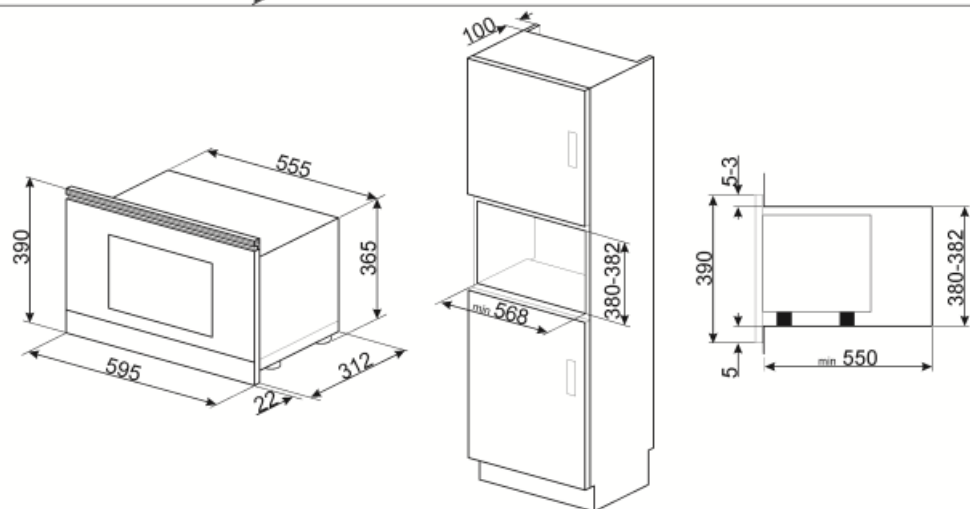

Teknisk specifikation

Innermaterial ugn	Rostfritt stål	Luckhängning	Sidohängd
Antal lampor	1	Antal glas i luckan	2
Typ av lampa	Glödlampa	Skyddstermostat	Ja
Effekt lampa	20 W	Kylsystem	Tangentialt
Keramisk bas	Ja	Skyddsskärm mikrovågsugn	Ja
Ljuset tänds när luckan öppnas	Ja	Mikrovågsugnen stannar när luckan öppnas	Ja
Typ av grill	Värmeelement	Nettomått på ugnens insida (HxBxD)	220x350x280 mm
Vinklat grillelement	Ja	Nettoeffekt mikrovågsugn	850 W
Grill - effekt	1250 W		

Standardtillbehör

Galler 1

Elektrisk anslutning

Anslutningseffekt (W)	2700 W	Frekvens	50 Hz
Ström	11 A	Längd matningskabel	150 cm
Spänning (V)	220-240 V