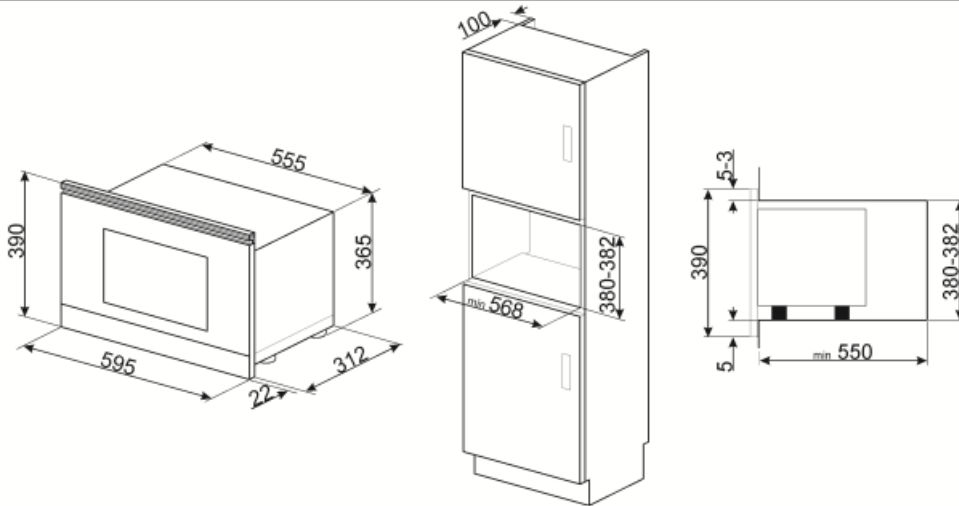

Άνοιγμα πόρτας Πλευρικό άνοιγμα
**Συνολικός αριθμός
κρυστάλλων πόρτας** 2
Θερμοστάτης ασφαλείας Ναι
Σύστημα ψύξης Εφαπτόμενο
**Προστασία οθόνης
μικροκυμάτων** Ναι
**Ο φούρνος
μικροκυμάτων σταματά
όταν ανοίγει η πόρτα** Ναι
**Ωφέλιμες διαστάσεις
χώρου κοιλότητας
(HxWxD)** 220x350x280 mm
Ισχύς μικροκυμάτων 850 W

ΠΕΡΙΛΑΜΒΑΝΟΜΕΝΑ ΑΞΕΣΟΥΑΡ

Σχάρα 1

ΗΛΕΚΤΡΙΚΗ ΣΥΝΔΕΣΗ

Ονομαστική ισχύς 2700 W
Ρεύμα 11 A
Τάση (V) 220-240 V

Συχνότητα (Hz) 50 Hz
**Μήκος καλωδίου
τροφοδοσίας** 150 cm

Not included accessories

KITMP38

Λεπτή μπάρα για να αλλάξετε το ύψος των φούρνων μικροκυμάτων από 39cm σε 38cm