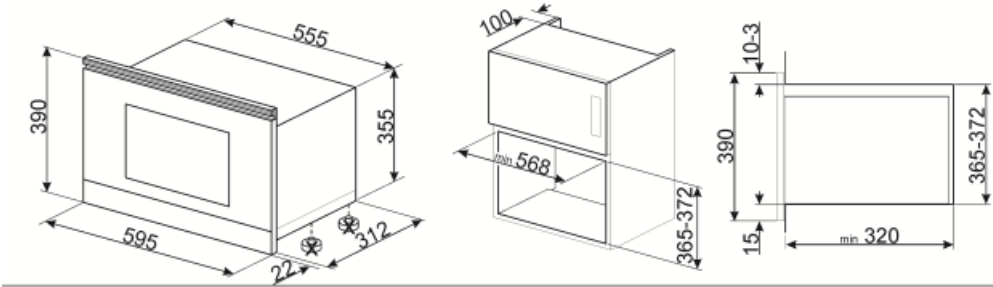

Άνοιγμα πόρτας Πλευρικό άνοιγμα
**Συνολικός αριθμός
κρυστάλλων πόρτας** 2
Θερμοστάτης ασφαλείας Ναι
Σύστημα ψύξης Εφαπτόμενο
**Προστασία οθόνης
μικροκυμάτων** Ναι
**Ο φούρνος
μικροκυμάτων σταματά
όταν ανοίγει η πόρτα** Ναι
**Ωφέλιμες διαστάσεις
χώρου κοιλότητας
(HxWxD)** 220x350x280 mm
Ισχύς μικροκυμάτων 850 W

ΠΕΡΙΛΑΜΒΑΝΟΜΕΝΑ ΑΞΕΣΟΥΑΡ

Σχάρα 1

ΗΛΕΚΤΡΙΚΗ ΣΥΝΔΕΣΗ

Ονομαστική ισχύς 2700 W
Ρεύμα 11 A
Τάση (V) 220-240 V

Συχνότητα (Hz) 50 Hz
**Μήκος καλωδίου
τροφοδοσίας** 150 cm

Not included accessories

KITMP38

Λεπτή μπάρα για να αλλάξετε το ύψος των φούρνων μικροκυμάτων από 39cm σε 38cm