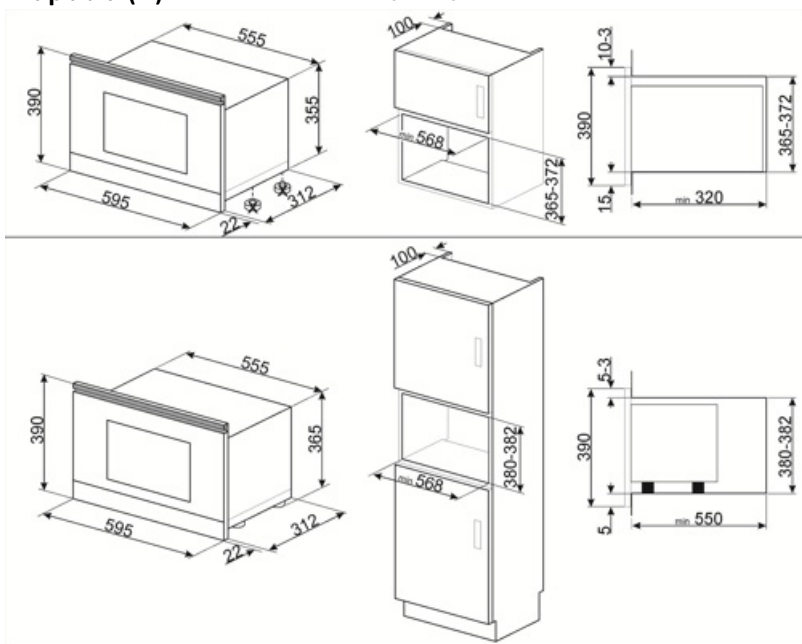

Sklopný gril	Áno	Mikrovlnná rúra sa zastaví, keď sa otvorí dverka	Áno
Gril – výkon	1250 W	Rozmery užitočného vnútorného priestoru (VxŠxH)	220x350x280 mm
		Účinný výkon mikrovln	850 W

Vrátane príslušenstva

Mriežka	1

Elektrické pripojenie

Menovitý výkon	2700 W	Frekvencia (Hz)	50 Hz
Prúd	11 A	Dĺžka napájacieho kábla	150 cm
Napätie (V)	220-240 V