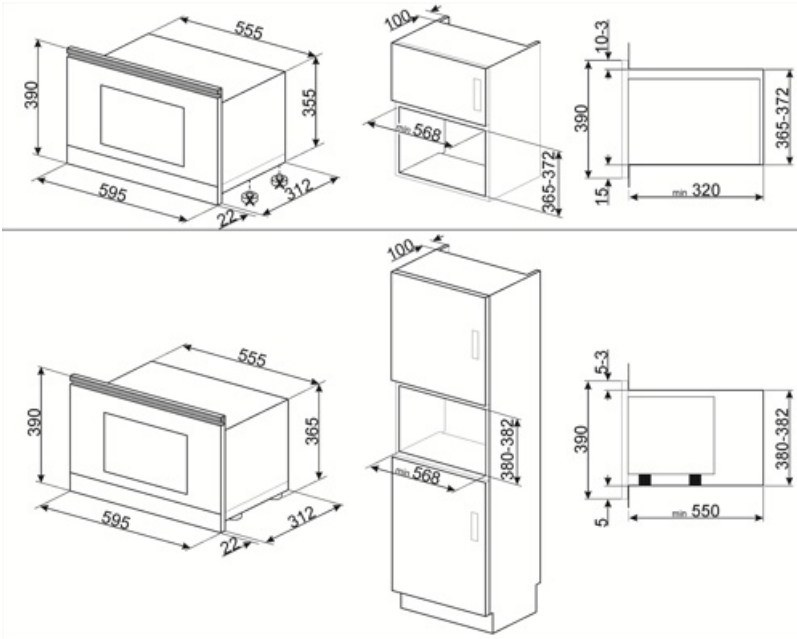

Aksesorët e përfshirë

Grilë	1
-------	---

Etiketa e performancës/energjisë

Volumi i përdorshëm	22 l	Vëllimi bruto	23 l
---------------------	------	---------------	------

Lidhja elektrike

Tapë	Jo	Tensioni (V)	220-240 V
Fuqia nominale	2700 W	Frekuenca (Hz)	50 Hz
Rryma	11 A	Gjatësia e kabllos së furnizimit me energji elektrike	150 cm