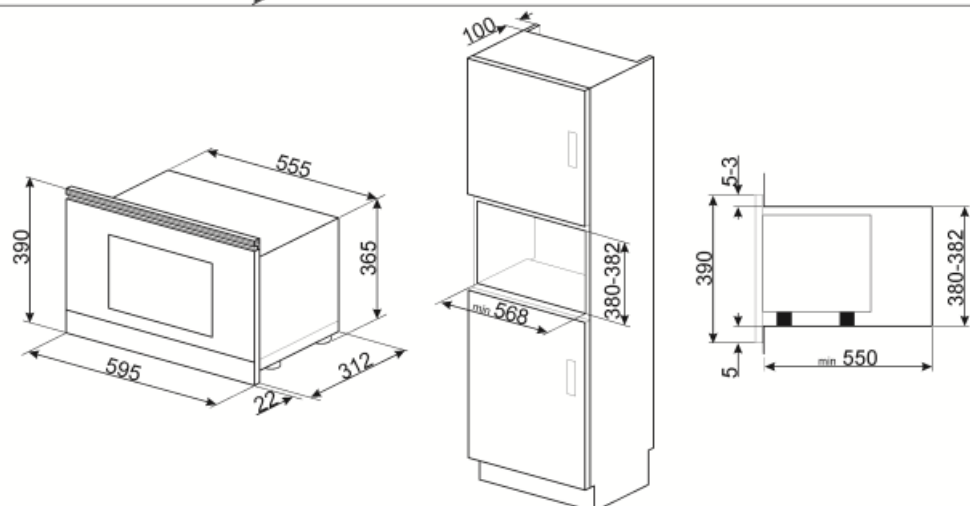

Teknisk specifikation

Innermaterial ugn	Rostfritt stål	Luckhängning	Sidohängd
Antal lampor	1	Antal glas i luckan	2
Typ av lampa	Glödlampa	Skyddstermostat	Ja
Effekt lampa	20 W	Kylsystem	Tangentialt
Keramisk bas	Ja	Skyddsskärm mikrovågsugn	Ja
Ljuset tänds när luckan öppnas	Ja	Mikrovågsugnen stannar när luckan öppnas	Ja
Typ av grill	Värmeelement	Nettomått på ugnens insida (HxBxD)	220x350x280 mm
Vinklat grillelement	Ja	Nettoeffekt mikrovågsugn	850 W
Grill - effekt	1250 W		

Standardtillbehör

Galler 1

Elektrisk anslutning

Anslutningseffekt (W)	2700 W	Frekvens	50 Hz
Ström	11 A	Längd matningskabel	150 cm
Spänning (V)	220-240 V