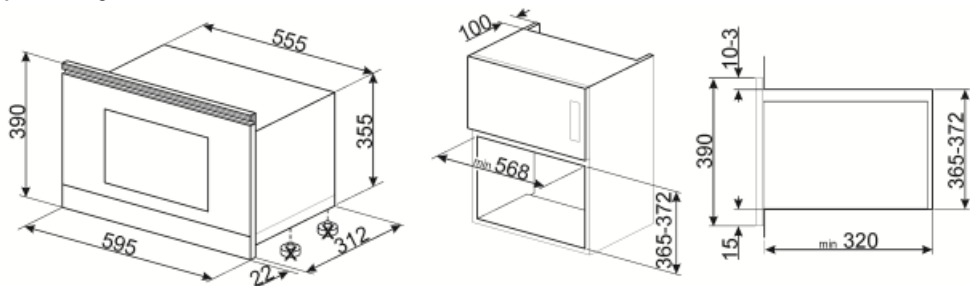

Teknisk specifikation

Innermaterial ugn	Rostfritt stål	Luckhängning	Sidohängd
Antal lampor	1	Antal glas i luckan	2
Typ av lampa	Glödlampa	Skyddstermostat	Ja
Effekt lampa	20 W	Kylsystem	Tangentialt
Keramisk bas	Ja	Skyddsskärm mikrovågsugn	Ja
Ljuset tänds när luckan öppnas	Ja	Mikrovågsugnen stannar när luckan öppnas	Ja
Typ av grill	Värmeelement	Nettomått på ugnens insida (HxBxD)	220x350x280 mm
Vinklat grillelement	Ja	Nettoeffekt mikrovågsugn	850 W
Grill - effekt	1250 W		

Standardtillbehör

Galler 1

Elektrisk anslutning

Anslutningseffekt (W)	2700 W	Frekvens	50 Hz
Ström	11 A	Längd matningskabel	150 cm
Spänning (V)	220-240 V