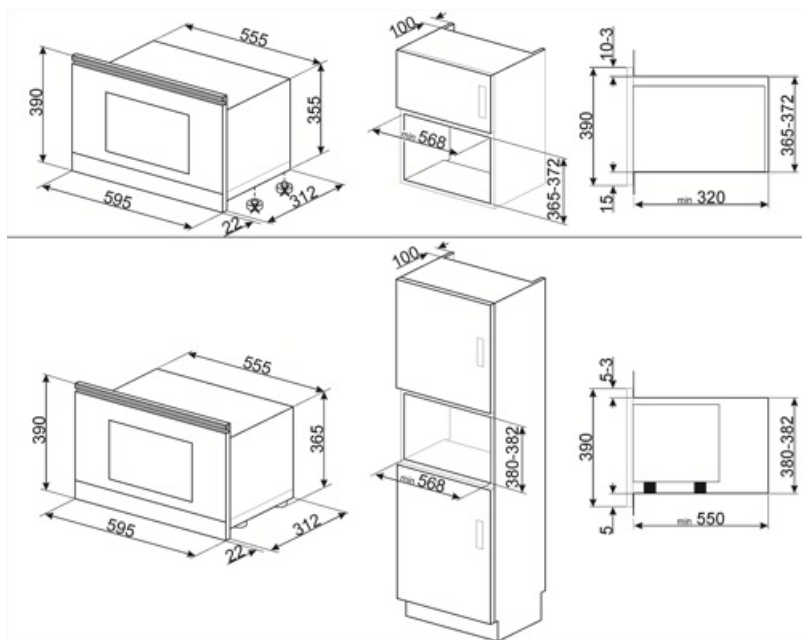

מאפיינים טכניים

חומר תא התנור	נירוסטה	מס' כולל של דלתות	2
מס' נורות	1	זכוכית	
סוג נורה	להט	תרמוסטט בטיחות	כן
הספק נורה	20 W	מערכת קירור	משיק
בסיס קרמי	כן	מגן מסך מיקרוגל	כן
אור כשהדלת פתוחה	כן	המיקרוגל נכבה כשהדלת נפתחת	כן
פתח דלת	Side-opening	מידות תא תנור לשימוש (ע"א) X ג)	220x350x280 mm
		הספק יעיל של המיקרוגל	850 W

תווית חשמל / ביצועים

נפח שמיש	22 l	נפח ברטו	23 l
----------	------	----------	------

חיבור חשמלי

תקע	לא	מתח (וולט)	220-240 V
הספק נקוב	2700 W	תדר (Hz)	50 Hz
זרם	11,7 A	אורך כבל חשמל	150 cm

Alternative products