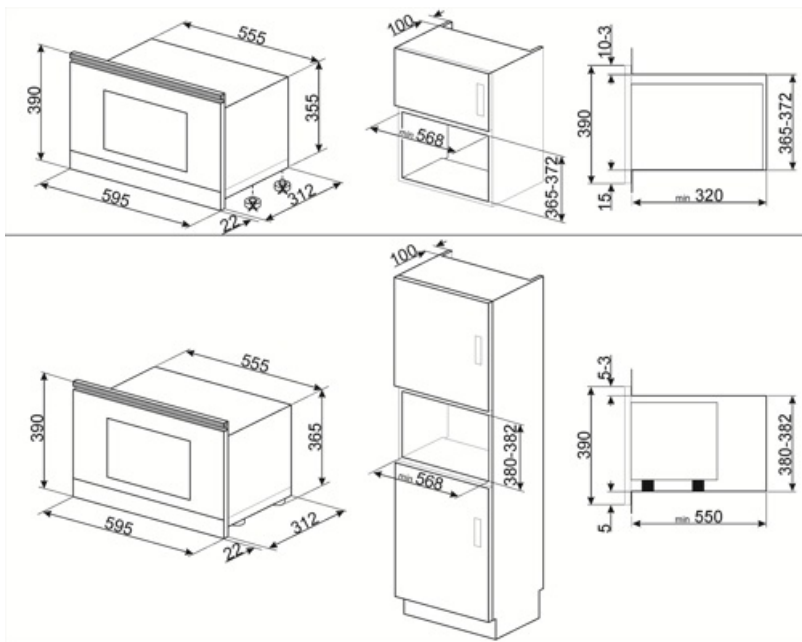

MŰSZAKI JELLEMZŐK

Sütőtér anyaga	Rozsdamentes acél	Ajtóüvegek száma összesen	2
Világítás száma	1	Biztonsági termosztát	Igen
Világítás típusa	Izzólámpa	Hűtőrendszer	Tangenciális
Világítás teljesítménye	20 W	Mikrohullám védelem	Igen
Kerámia alap	Igen	Az ajtó kinyitásakor a mikrohullámú sütő leáll	Igen
Az ajtó kinyitásakor világít	Igen	Használható sütőtér méretei (ma. x ma. x mé.)	220x350x280 mm
Ajtónyitás típusa	Oldalra nyíló	Mikrohullám teljesítmény	850 W

Teljesítmény / Energiacímke

Használható mennyiség	22 l	Bruttó térfogat	23 l

Elektromos csatlakozás

Csatlakozódugó	Nem	Feszültség (V)	220-240 V
Névleges teljesítmény	2700 W	Frekvencia (Hz)	50 Hz
Áramerősség	11,7 A	Tápkábel hossza	150 cm