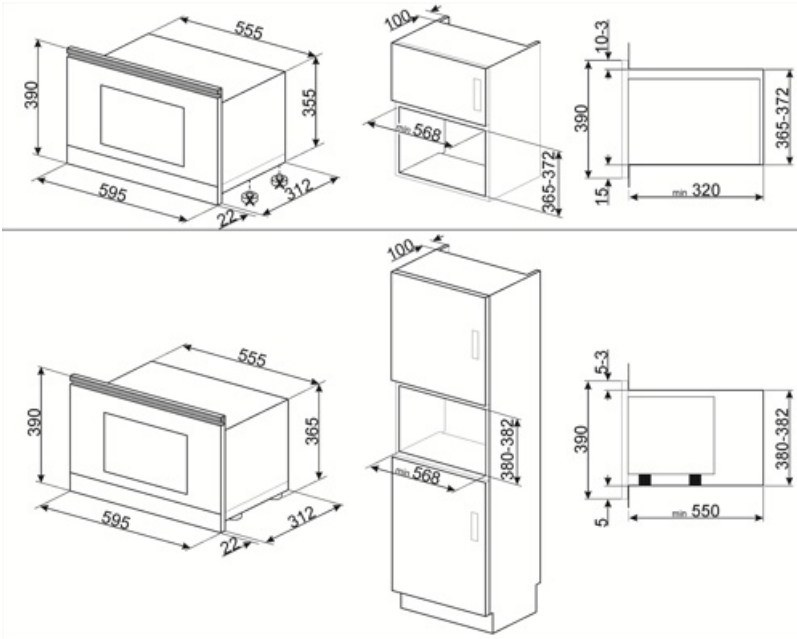

Technische specificaties

Materiaal ovenruimte	Inox ovenruimte	Totaal aantal ruiten	2
Aantal lampen	1	Veiligheidsthermostaat	Ja
Type lamp	Gloeilamp	Koelsysteem	Mantelkoeling
Vermogen lamp	20 W	Veiligheidsscherm microgolfdeur	Ja
Keramische basis	Ja	Automatische uitschakeling microgolf bij openen deur	Ja
Automatische inschakeling verlichting bij openen deur	Ja	Afmetingen bruikbare interne ovenruimte (hxbxd)	220x350x280 mm
Opening deur	Side-opening	Effectief vermogen microgolf	850 W

Prestaties / energielabel

Beschikbaar volume	22 l	Bruto inhoud	23 l
--------------------	------	--------------	------

Elektrische aansluiting

Stekker	Nee	Spanning (V)	220-240 V
Nominale aansluitwaarde	2700 W	Frequentie (Hz)	50 Hz
Stroom	11,7 A	Lengte voedingskabel	150 cm