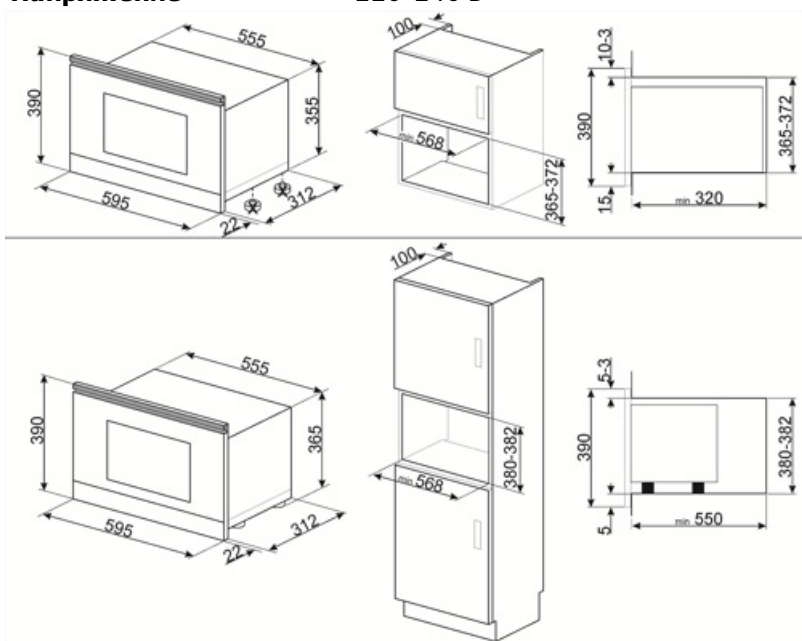

Система охлаждения

Тангенциальная

Мощность ламп подсветки

20 Вт

Защитное стекло от микроволн

Да

Керамическое основание внутренней камеры	Да	Автоматическое отключение микроволн при открытой дверце	Да
Освещение при открытой дверце	Да	Размеры внутренней камеры (ВхШхГ)	220x350x280 мм
Открывание дверцы	Боковое открывание	Эффективная мощность микроволн	850 Вт

Электрическое подключение

Номинальная мощность	2700 Вт	Частота тока	50 Гц
Сила тока	11,7 А	Длина электрического кабеля	150 см
Напряжение	220-240 В		

Совместимые Аксессуары

KITMP38

Тонкая планка для изменения высоты микроволновых печей с 39 см до 38 см