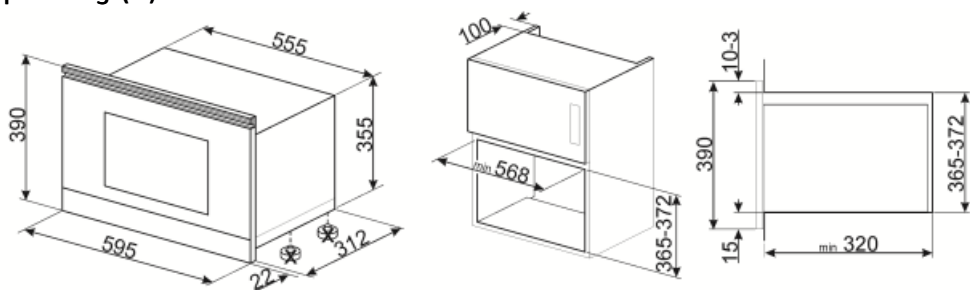

Effekt lampa	20 W	Skyddsskärm mikrovågsugn	Ja
Keramisk bas	Ja	Mikrovågsugnen stannar när luckan öppnas	Ja
Ljuset tänds när luckan öppnas	Ja	Nettomått på ugnens insida (HxBxD)	220x350x280 mm
Luckhängning	Sidohängd	Nettoeffekt mikrovågsugn	850 W

Elektrisk anslutning

Anslutningseffekt (W)	2700 W	Frekvens	50 Hz
Ström	11,7 A	Längd matningskabel	150 cm
Spänning (V)	220-240 V