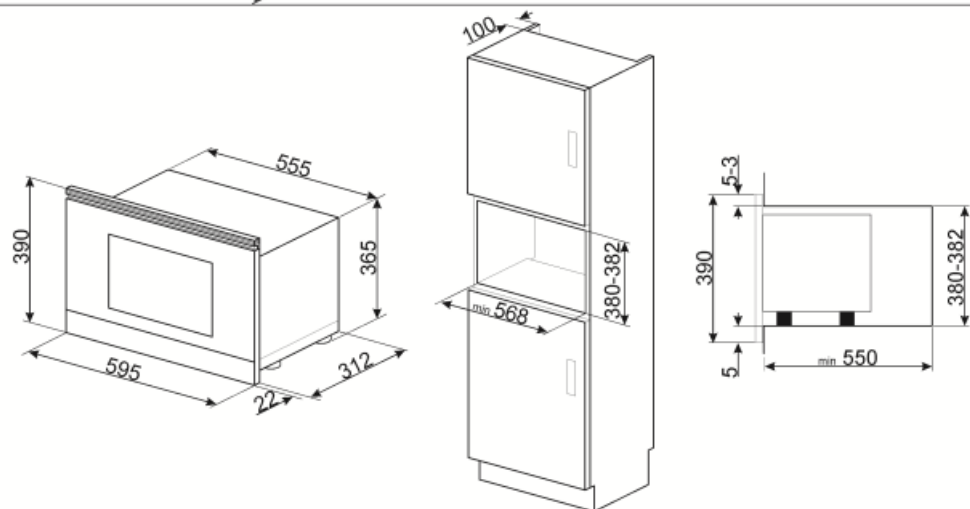

Effekt lampa	20 W	Skyddsskärm mikrovågsugn	Ja
Keramisk bas	Ja	Mikrovågsugnen stannar när luckan öppnas	Ja
Ljuset tänds när luckan öppnas	Ja	Nettomått på ugnens insida (HxBxD)	220x350x280 mm
Luckhängning	Sidohängd	Nettoeffekt mikrovågsugn	850 W

Elektrisk anslutning

Anslutningseffekt (W)	2700 W	Frekvens	50 Hz
Ström	11,7 A	Längd matningskabel	150 cm
Spänning (V)	220-240 V