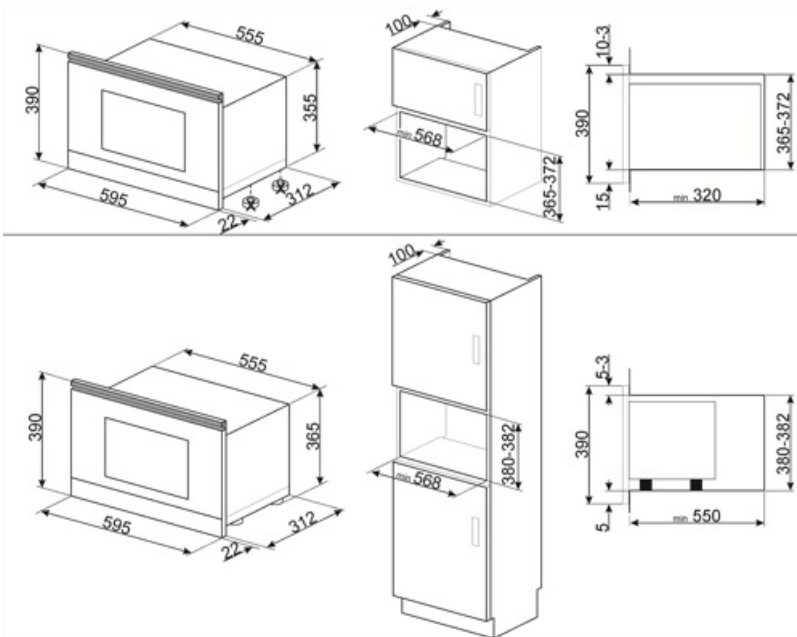

ΤΕΧΝΙΚΑ ΧΑΡΑΚΤΗΡΙΣΤΙΚΑ

Υλικό κοιλότητας	Ανοξείδωτο ατσάλι	Συνολικός αριθμός κρυστάλλων πόρτας	2
Αριθμός λαμπτήρων	1	Θερμοστάτης ασφαλείας	Ναι
Τύπος φωτός	Πυράκτωσης	Σύστημα ψύξης	Εφαπτόμενο
Ισχύς λαμπτήρα	20 W	Προστασία οθόνης μικροκυμάτων	Ναι
Κεραμική βάση	Ναι	Ο φούρνος μικροκυμάτων σταματά όταν ανοίγει η πόρτα	Ναι
Ενεργοποίησης φωτισμού με το άνοιγμα της πόρτας	Ναι	Ωφέλιμες διαστάσεις χώρου κοιλότητας (ΥxΠxB)	220x350x280 mm
Φορά πόρτας	Άνοιγμα στο πλάι	Ισχύς μικροκυμάτων	850 W

ΣΗΜΑΝΣΗ ΑΠΟΔΟΣΗΣ / ΕΝΕΡΓΕΙΑΣ

Καθαρή χωρητικότητα	22 λίτρα	Μικτή χωρητικότητα	23 λίτρα
----------------------------	----------	---------------------------	----------

ΗΛΕΚΤΡΙΚΗ ΣΥΝΔΕΣΗ

Φις	Όχι	Τάση (V)	220-240 V
Ονομαστική ισχύς	2700 W	Συχνότητα (Hz)	50 Hz
Ένταση ρεύματος	11,7 A	Μήκος καλωδίου τροφοδοσίας	150 cm