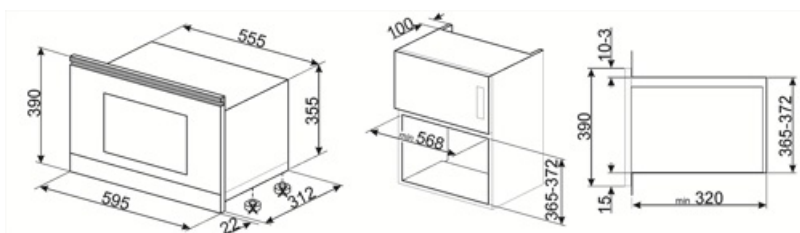

ΤΕΧΝΙΚΑ ΧΑΡΑΚΤΗΡΙΣΤΙΚΑ

Υλικό κοιλότητας	Ανοξείδωτο ατσάλι	Συνολικός αριθμός κρυστάλλων πόρτας	2
Αριθμός λαμπτήρων	1	Θερμοστάτης ασφαλείας	Ναι
Τύπος φωτός	Πυράκτωσης	Σύστημα ψύξης	Εφαπτόμενο
Ισχύς λαμπτήρα	20 W	Προστασία οθόνης μικροκυμάτων	Ναι
Κεραμική βάση	Ναι	Ο φούρνος μικροκυμάτων σταματά όταν ανοίγει η πόρτα	Ναι
Ενεργοποίησης φωτισμού με το άνοιγμα της πόρτας	Ναι	Ωφέλιμες διαστάσεις χώρου κοιλότητας (ΥxΠxB)	220x350x280 mm
Φορά πόρτας	Άνοιγμα στο πλάι	Ισχύς μικροκυμάτων	850 W

ΣΗΜΑΝΣΗ ΑΠΟΔΟΣΗΣ / ΕΝΕΡΓΕΙΑΣ

Καθαρή χωρητικότητα	22 λίτρα	Μικτή χωρητικότητα	23 λίτρα
----------------------------	----------	---------------------------	----------

ΗΛΕΚΤΡΙΚΗ ΣΥΝΔΕΣΗ

Φις	Όχι	Τάση (V)	220-240 V
Ονομαστική ισχύς	2700 W	Συχνότητα (Hz)	50 Hz
Ένταση ρεύματος	11,7 A	Μήκος καλωδίου τροφοδοσίας	150 cm