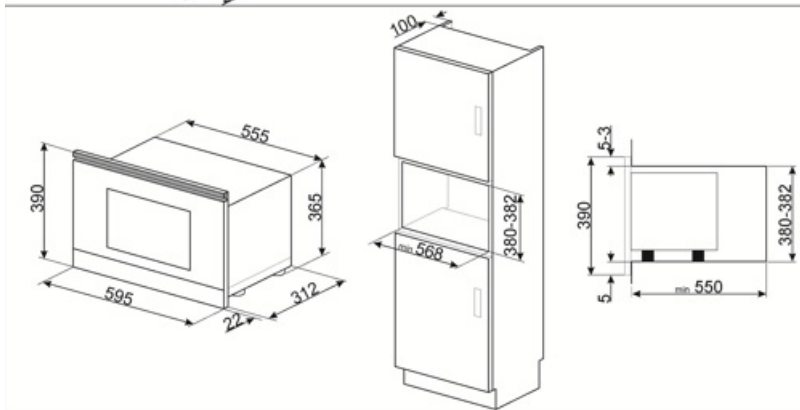

ΤΕΧΝΙΚΑ ΧΑΡΑΚΤΗΡΙΣΤΙΚΑ

Υλικό κοιλότητας	Ανοξείδωτο ατσάλι	Συνολικός αριθμός κρυστάλλων πόρτας	2
Αριθμός λαμπτήρων	1	Θερμοστάτης ασφαλείας	Ναι
Τύπος φωτός	Πυράκτωσης	Σύστημα ψύξης	Εφαπτόμενο
Ισχύς λαμπτήρα	20 W	Προστασία οθόνης μικροκυμάτων	Ναι
Κεραμική βάση	Ναι	Ο φούρνος μικροκυμάτων σταματά όταν ανοίγει η πόρτα	Ναι
Ενεργοποίησης φωτισμού με το άνοιγμα της πόρτας	Ναι	Ωφέλιμες διαστάσεις χώρου κοιλότητας (ΥxΠxB)	220x350x280 mm
Φορά πόρτας	Άνοιγμα στο πλάι	Ισχύς μικροκυμάτων	850 W

ΣΗΜΑΝΣΗ ΑΠΟΔΟΣΗΣ / ΕΝΕΡΓΕΙΑΣ

Καθαρή χωρητικότητα	22 λίτρα	Μικτή χωρητικότητα	23 λίτρα
----------------------------	----------	---------------------------	----------

ΗΛΕΚΤΡΙΚΗ ΣΥΝΔΕΣΗ

Φις	Όχι	Τάση (V)	220-240 V
Ονομαστική ισχύς	2700 W	Συχνότητα (Hz)	50 Hz
Ένταση ρεύματος	11,7 A	Μήκος καλωδίου τροφοδοσίας	150 cm