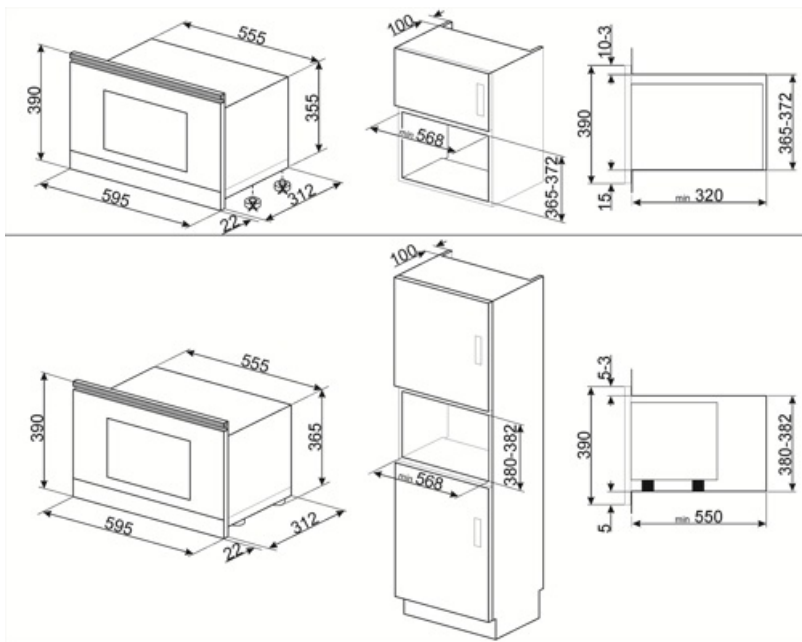

## MŰSZAKI JELLEMZŐK

Sütőtér anyaga	Rozsdamentes acél	Ajtóüvegek száma összesen	2
Világítás száma	1	Biztonsági termosztát	Igen
Világítás típusa	Izzólámpa	Hűtőrendszer	Tangenciális
Világítás teljesítménye	20 W	Mikrohullám védelem	Igen
Kerámia alap	Igen	Az ajtó kinyitásakor a mikrohullámú sütő leáll	Igen
Az ajtó kinyitásakor világít	Igen	Használható sütőtér méretei (ma. x ma. x mé.)	220x350x280 mm
Ajtónyitás típusa	Oldalra nyíló	Mikrohullám teljesítmény	850 W