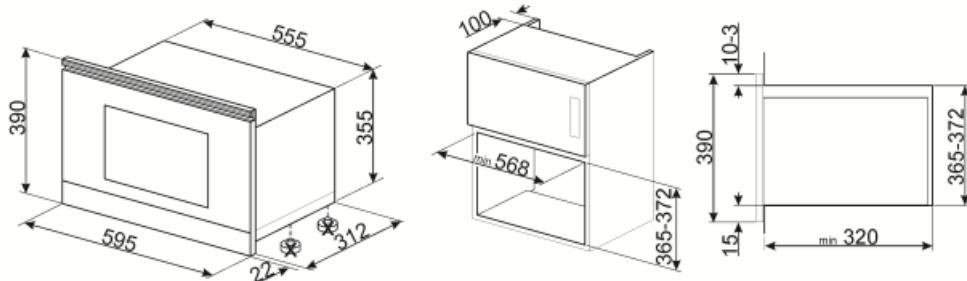

Fényerősség	20 W	Hűtőrendszer	Érintő
Kerámia alap	Igen	Mikrohullámú védelem	Igen
Az ajtó kinyitásakor világít	Igen	Az ajtó kinyitásakor a mikrohullámú sütő leáll	Igen
Ajtónyílás	Oldalsó nyílás	Használható sütőtér méretei (ma. x ma. x mé.)	220x350x280 mm
		Mikrohullámú hatásos teljesítmény	850 W

Elektromos csatlakozás

Névleges teljesítmény	2700 W	Frekvencia (Hz)	50 Hz
Jelenlegi	11.7 A	Tápkábel hossza	150 cm
Feszültség (V)	220-240 V