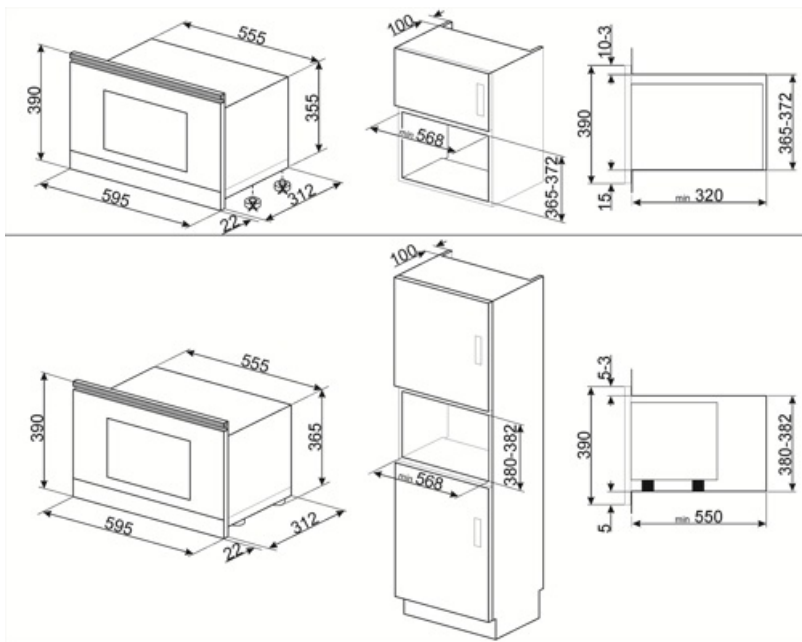

MŰSZAKI JELLEMZŐK

Sütőtér anyaga	Rozsdamentes acél	Ajtóüvegek száma összesen	2
Világítás száma	1	Biztonsági termosztát	Igen
Világítás típusa	Izzólámpa	Hűtőrendszer	Tangenciális
Világítás teljesítménye	20 W	Mikrohullám védelem	Igen
Kerámia alap	Igen	Az ajtó kinyitásakor a mikrohullámú sütő leáll	Igen
Az ajtó kinyitásakor világít	Igen	Használható sütőtér méretei (ma. x ma. x mé.)	220x350x280 mm
Ajtónyitás típusa	Oldalra nyíló	Mikrohullám teljesítmény	850 W

Teljesítmény / Energiacímke

Használható mennyiség	22 l	Bruttó térfogat	23 l

Elektromos csatlakozás

Csatlakozódugó	Nem	Feszültség (V)	220-240 V
Névleges teljesítmény	2700 W	Frekvencia (Hz)	50 Hz
Áramerősség	11.7 A	Tápkábel hossza	150 cm