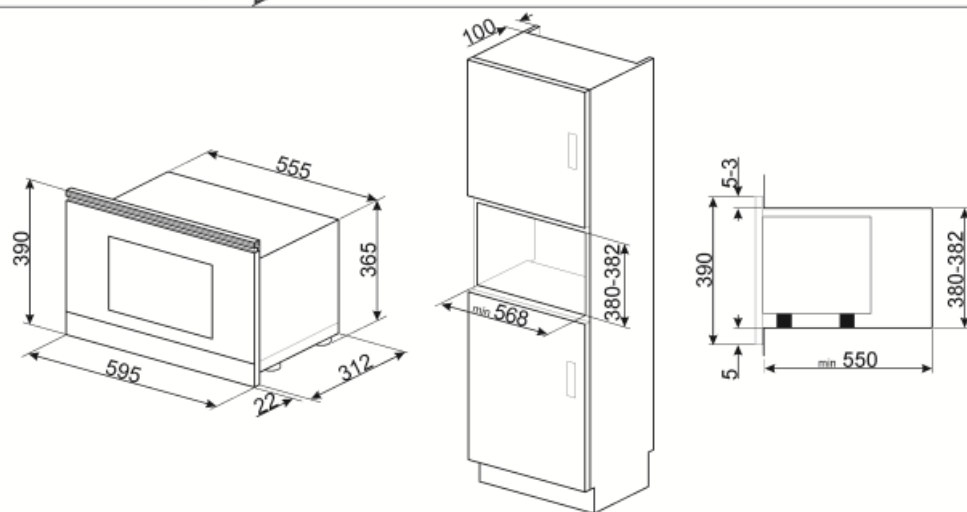

Fényerősség	20 W	Hűtőrendszer	Érintő
Kerámia alap	Igen	Mikrohullámú védelem	Igen
Az ajtó kinyitásakor világít	Igen	Az ajtó kinyitásakor a mikrohullámú sütő leáll	Igen
Ajtónyílás	Oldalsó nyílás	Használható sütőtér méretei (ma. x ma. x mé.)	220x350x280 mm
		Mikrohullámú hatásos teljesítmény	850 W

Elektromos csatlakozás

Névleges teljesítmény	2700 W	Frekvencia (Hz)	50 Hz
Jelenlegi	11.7 A	Tápkábel hossza	150 cm
Feszültség (V)	220-240 V