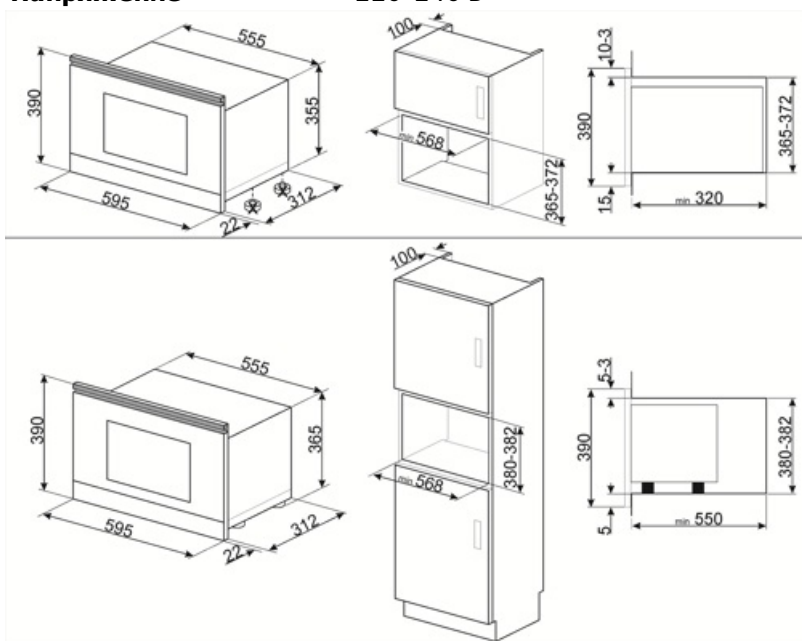

Керамическое основание внутренней камеры	Да	Автоматическое отключение микроволн при открытой дверце	Да
Освещение при открытой дверце	Да	Размеры внутренней камеры (ВхШхГ)	220x350x280 мм
Открывание дверцы	Боковое открывание	Эффективная мощность микроволн	850 Вт

Электрическое подключение

Номинальная мощность	2700 Вт	Частота тока	50 Гц
Сила тока	11,7 А	Длина электрического кабеля	150 см
Напряжение	220-240 В