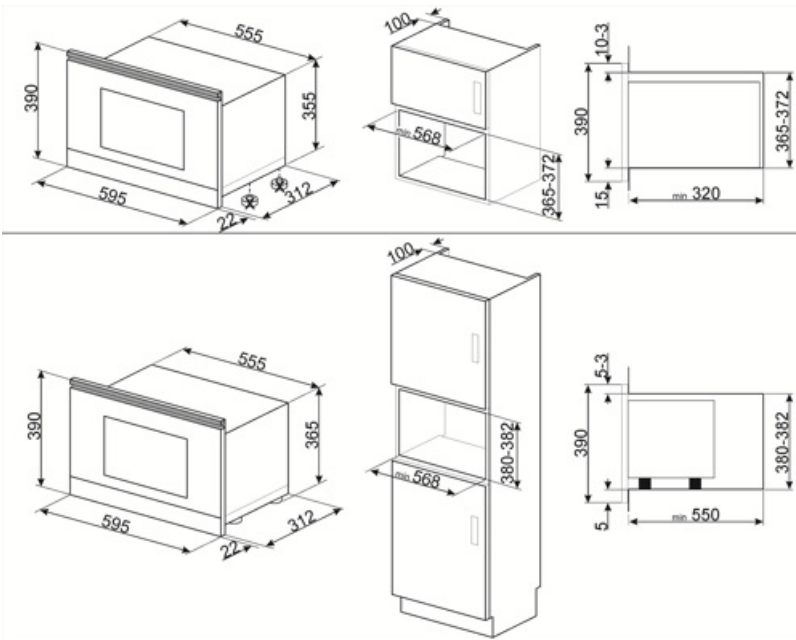

Teknik özellikler

Boşluk malzemesi	Paslanmaz çelik	Kapı camlarının toplam sayısı	2
Işık sayısı	1	Güvenlik Termostatu	Evet
Işık tipi	Akkor	Soğutma sistemi	Teğetsel
Işık gücü	20 W	Mikrodalga ekran koruması	Evet
Seramik taban	Evet	Kapı açıldığında mikrodalga durur	Evet
Kapı açıldığında yanar	Evet	Kullanılabilir boşluk alanı ebatları (YxGxD)	220x350x280 mm
Kapı açma	Yandan açılır	Mikrodalga efektif güç	850 W

Performans / Enerji Etiketi

Kullanılabilir hacim	22 l	Brüt hacim	23 l

Elektrik Bağlantısı

Fiş	Hayır	Voltaj (V)	220-240 V
Nominal güç	2700 W	Frekans (Hz)	50 Hz
Akım	11,7 A	Güç kaynağı kablo uzunluğu	150 cm