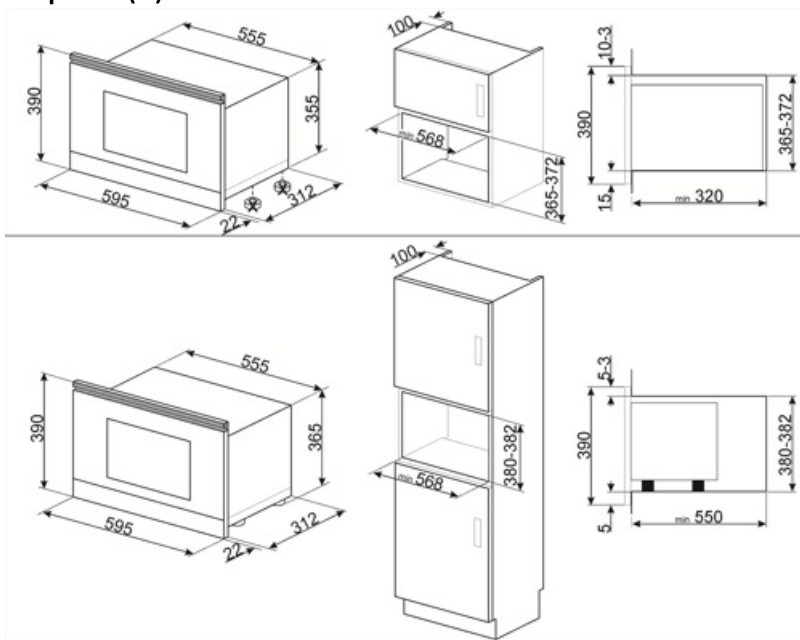

Sklopný gril	Áno	Rozmery užitočného vnútorného priestoru (VxŠxH)	220x350x280 mm
		Účinný výkon mikrovln	850 W

Vrátane príslušenstva

Mriežka	1

Elektrické pripojenie

Menovitý výkon	2700 W	Frekvencia (Hz)	50 Hz
Prúd	11,7 A	Dĺžka napájacieho kábla	150 cm
Napätie (V)	220-240 V