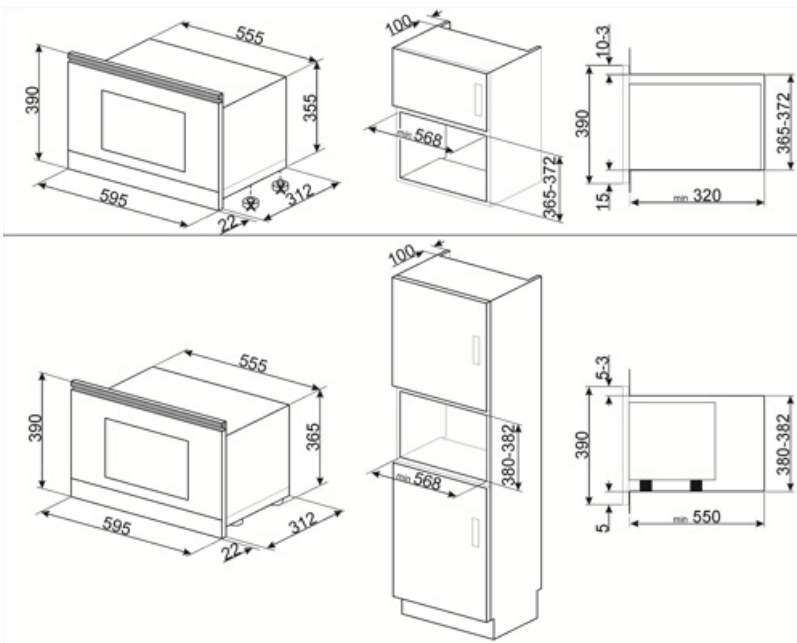

Sklopný gril	Áno	Rozmery užitočného vnútorného priestoru (VxŠxH)	220x350x280 mm
		Účinný výkon mikrovln	850 W

Vrátane príslušenstva

Mriežka	1

Elektrické pripojenie

Menovitý výkon	2700 W	Frekvencia (Hz)	50 Hz
Prúd	11.7 A	Dĺžka napájacieho kábla	150 cm
Napätie (V)	220-240 V